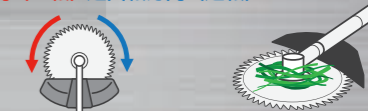

バッテリー搭載時で3.5kgと軽量なため、作業時の取り回しが良く、慣れていない方や女性でも体に負荷がかかりづらく楽に作業が可能。

高出力モーターが実現するパワフルな草刈り作業の36V仕様

BCB360

リチウムイオンバッテリー
36V 4.0Ah

充電時間約 60分

運転時間は最長約 145分

※無負荷時の運転時間で条件により異なります。

リアモーター

■逆回転モード
逆回転モードスイッチ

標準回転方向 (正転) 逆回転方向 (逆転)

草が絡まっても逆回転モードで絡まりを解消！
逆回転モードスイッチを押しトリガーを引くだけ！

高トルク

HIGH TORQUE

アウターロータモーターを採用しているため刈り心地が良く、回転数が落ちにくいのが特長。安定した切れ味を維持しながら、パワフルに草刈りを行うことが可能。

BCB180 BCB360 共通特長 FEATURES