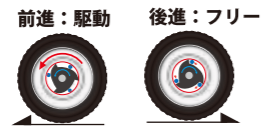

高耐久性

高グレード仕様の金属製ナピア螺旋を採用
耐久性があります

ベルトテンションクラッチ採用

ホース巻取駆動にベルトテンションクラッチを採用
スリップロスがなく、しっかり巻取りできます

4chラジコン動噴

ホース巻取
動噴クラッチ ON

ホース送出
動噴クラッチ OFF