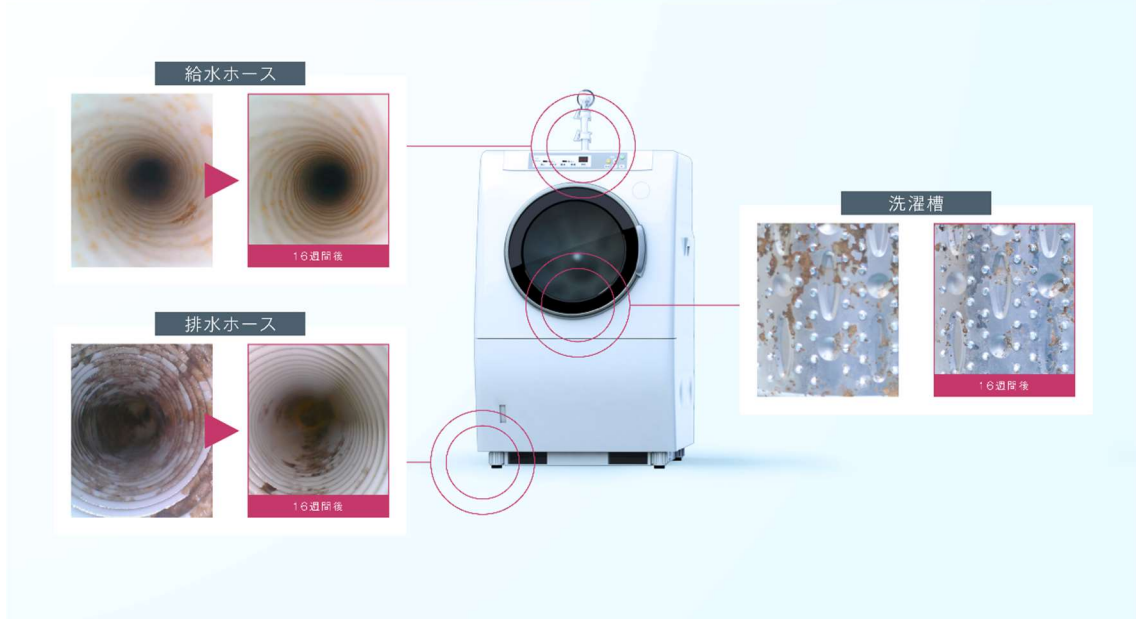

ウルトラファインバブル洗濯機アダプタ「バブリッシュ」は、洗濯機の水栓に取り付けることで、洗濯水を丸ごとウルトラファインバブル水にできる製品です。目に見えないほど微細な泡の力で、衣類のみならず洗濯槽や排水ホースまでキレイにし”洗濯力”をブーストします。

バブリッシュは、「水で暮らしを豊かにしたい」という思いから、独自のウルトラファインバブル技術（MUFb）を軸に数々のウルトラファインバブル製品を提供してきた丸山製作所が洗濯水に着目し、開発しました。10秒でできる簡単な取り付けでウルトラファインバブル水を洗濯に使うことができ、繊維の奥深くまで洗剤・柔軟剤を届け、効果を最大限に引き出します。さらに毎日使い続けることでより効果を実感いただけます。

### ①洗剤・柔軟剤の効果をブースト

バブリッシュによって生成したウルトラファインバブルに洗剤や柔軟剤の成分が吸着し、繊維の奥深くまで浸透させ、洗剤・柔軟剤の効果をさらに発揮させます。

### ②給水ホース～洗濯槽～排水ホースまで洗濯機丸ごとキレイに

バブリッシュは水栓に直接取り付けるアダプタです。給水ホースから洗濯槽、排水ホースまでウルトラファインバブル水が通るので、使い続けるほど給水ホースの内側や洗濯槽、排水ホースもきれいになります。

洗濯機を使用するたびに、給水ホース～洗濯槽～排水ホースまでキレイに!

③工具不要、10秒で簡単取り付け

洗濯水栓の規格に対応しているため、水栓を閉め、水栓と給水ホースの間に差し込むだけで簡単に取り付けが可能です。