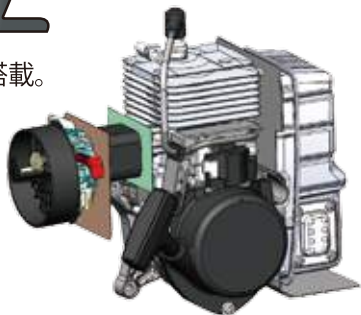

安全と安心のブランド

丸山のエンジンブローア

BL9000

大排気量79.2cc トルネードパワー

- 79.2ccエンジン搭載でハイパワー&ハイパフォーマンス!
- CCS(Crown Cooling System)採用でエンジン内の冷却効果が向上し、発熱によるエンジントラブルをブロック。
- 4-WAY防振機構搭載。

背負式エンジンブローア **BL9000**

| | |
|-------------------------|---------------|
| エンジン | 2-サイクル |
| 排気量(cc) | 79.2 |
| 質量(kg) | 10.9 |
| 燃料タンク(L) | 2.1 |
| 最大風量(m ³ /h) | 1700 |
| 最大風速(km/h) | 362.25 |
| メーカー希望小売価格 | 税込8% ¥135,000 |
| | 税別 ¥125,000 |
| メーカーコードNo. | 395868 |

YouTube
BL9000の
動画をCHECK!

BL9000

362.25km/h
1700m³/h

79.2cc

丸山オリジナル79.2ccエンジン搭載。
3.36kW(4.6PS)のハイパワーは、
業界最高レベルの出力。
*背負式ブロアー市場において

FILTER

大型2層式フィルターを採用。
ハードなシーンでも快適作業。

CCS

新技術CCS(Crown Cooling System)を採用。
エンジン内の冷却効果を向上させ、異常燃焼やリングスティック(ピストンリング固着)などのトラブルをブロック!
長時間の使用において、出力低下と始動性の悪化も防ぎます。

■300時間運転後のピストン■

NO CCS

CCS

ピストンの裏に
カーボンの付着なし!

*上記テストは、燃料混合比 50:1 使用

TRIGGER

クルーズコントロールで、最適
なスピードをキープ。トリガー
はお好みの角度に調整可能。