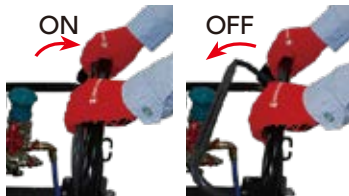

デッドマンクラッチ (MLS417R4CF 除く)

握れば走行、離せばブレーキの安全な自走機能を採用。

手を離せば止まります!

安全性 UP