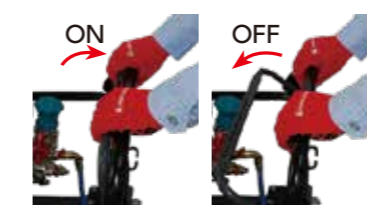

デッドマンクラッチ（MLS417R4CF 除く）

握れば走行、離せばブレーキの安全な自走機能を採用。

手を離せば止まります!

安全性 UP