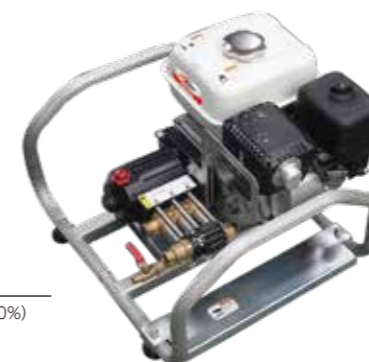

コンパクトキャリー動噴

- 移動がらくなカートタイプ。 ■ 環境対応、4サイクルエンジン搭載。
- ダブルユニフローポンプなので、水和剤に強くパワフルな防除作業が可能。

コンパクトキャリー動噴

マジカループ

360° どこからでもホースが引出せラクラク作業！  
(MLSE-51Hタイプ)

販売価格 **MLSE-51H**  
¥140,800 (税込 10%)

販売価格 **MLSE-51H(100M)**  
¥154,000 (税込 10%)

販売価格 **MLSE-30HR**  
¥107,800 (税込 10%)

名称	MLSE-51H	MLSE-51H (100M)	MLSE-30HR
寸法 (長×幅×高)	mm 860 × 500 × 860	860 × 500 × 860	700 × 455 × 905
質量	Kg 33.3	36.2	22.5
液剤タンク容量	L 50	50	30
吸水量	L/min 7.5	7.5	7.5
最高圧力	MPa(kgf/cm <sup>2</sup> ) 3.0(30)6 段切替	3.0(30)6 段切替	3.0(30)6 段切替
エンジン排気量	cm <sup>3</sup> 25(4サイクル)	25(4サイクル)	25(4サイクル)
燃料タンク容量	L 0.55	0.55	0.55
噴霧ホース	mm × m Φ 6 × 50	Φ 6 × 100	Φ 6 × 20
標準付属ノズル	スーパージェットミニ (M型) 噴口		
販売価格 (税込 10%)	¥140,800	¥154,000	¥107,800
(税別)	¥128,000	¥140,000	¥98,000
メーカーコード No.	353163	353164	353165

セット動噴

エンジン直結、軽量タイプ！ 吸水効率の高いユニフロー動噴搭載！！

販売価格 **MLSE30-1**  
¥104,500 (税込 10%)

名称	MLSE30-1
寸法 (長×幅×高)	mm 517 × 489 × 386
質量	Kg 23.0
動力噴霧機	MSD41
吸水量	L/min 30.0
最高圧力	MPa(kgf/cm <sup>2</sup> ) 4.0(40)
エンジン	ホンダ GX160T2
定格出力	kW(PS) 2.9(3.9)
販売価格 (税込 10%)	¥104,500
(税別)	¥95,000
メーカーコード No.	366916