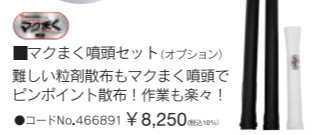

動力散布機

MLD3000-13
 粒剤粉剤タンク容量: 13L
 質量: 8.2kg
 新流し多口噴頭付
 販売価格
¥74,800 (税込10%)
 ¥68,000 (税別)
 コードNo.352859

MLD4100-15
 粒剤粉剤タンク容量: 15L
 質量: 8.4kg
 新流し多口噴頭付
 販売価格
¥81,950 (税込10%)
 ¥74,500 (税別)
 コードNo.352871

■リップシールド弁
 1キ口割から肥料・粉剤
 まで対応のリップシー
 ルド弁を採用。確実に吐
 出量をコントロールで
 きます。

■マクまく噴頭セット(オプション)
 難しい粒剤散布もマクまく噴頭で
 ピンポイント散布! 作業も楽々!
 ●コードNo.466891 ¥8,250 (税込10%)

MLD4100-23
 粒剤粉剤タンク容量: 23L
 質量: 8.7kg
 新流し多口噴頭付
 販売価格
¥84,700 (税込10%)
 ¥77,000 (税別)
 コードNo.352872

MLD7000-26
 粒剤粉剤タンク容量: 26L
 質量: 11.9kg
 新流し多口噴頭付
 販売価格
¥93,500 (税込10%)
 ¥85,000 (税別)
 コードNo.352862