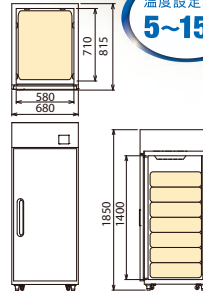

● 高級シボ加工塗装仕上げ

3.5俵

玄米7袋

温度設定範囲
5~15℃

GKR7

元気価格 149,040円 (税込)

7俵

玄米14袋