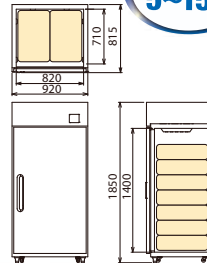

● 高級シボ加工塗装仕上げ

3.5俵

玄米7袋

温度設定範囲
5~15℃

GKR7

元気価格 149,040円 (税込)

7俵

玄米14袋

温度設定範囲
5~15℃

GKR14

元気価格 164,160円 (税込)

型名		GKR7	GKR14
外寸	幅×奥行×高さ(mm)	680×815×1850	920×815×1850
製品重量(kg)		90	120
材質	外装	亜鉛メッキ鋼板+粉体塗装	
	内装	ガルバリウム鋼板	
	断熱材	シクロペンタン	
庫内温度		5~15℃ (1℃刻みで設定可能)	
冷却装置	圧縮機公称出力	170/187W (50/60Hz)	
	冷媒	R134a	
	温度制御	マイコン式 タッチパネル式 デジタル温度表示	
	霜取り方式	オフサイクルデフロスト	
使用周囲温度		0℃~35℃	
付属品		樹脂製すのこ	
電源	V50/60Hz	単相100V	
元気価格	税込	149,040円	164,160円
	税別	138,000円	152,000円
メーカーコードNo.		392610	392611
電気料金 ※目安	年間	/6564円	/7913円
	月平均	/548円	/660円