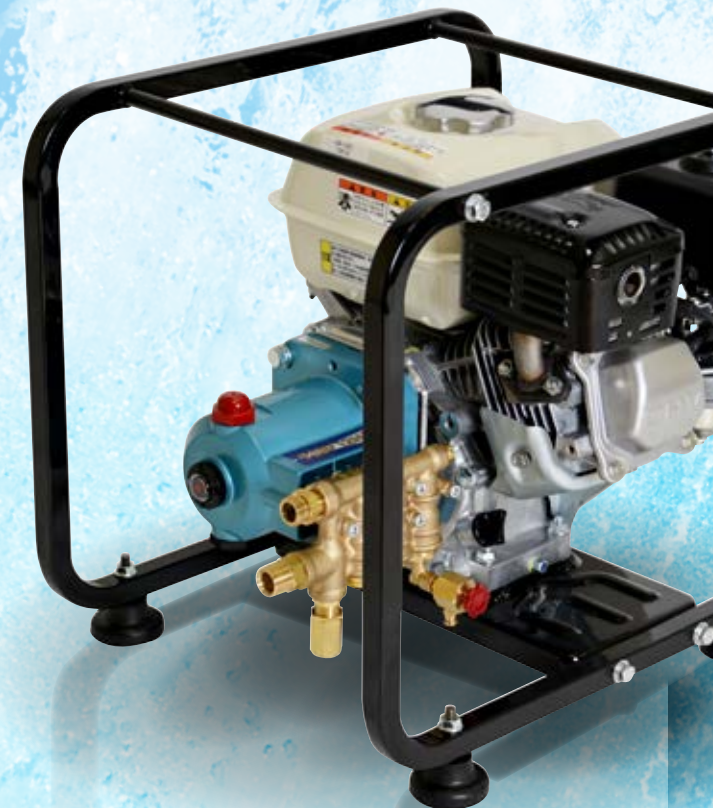

洗浄機 CATALOG

お客様相談窓口(無料通話) 丸山サポートセンター

0120-898-114

型式・購入店舗・購入時期をご確認のうえ、お電話ください。

●受付時間● 平日 9:00~17:00 ※5月上旬~8月中旬の間は土日祝日も受付いたします。

MARUYAMA

株式会社丸山製作所 本社/〒101-0047 東京都千代田区内神田3-4-15 <http://www.maruyama.co.jp>

お客様相談窓口(丸山サポートセンター) 無料通話 0120-898-114

注意 ★取扱説明書をよく読んで安全な作業を行ってください。
●仕様は製品改良のため、予告なく変更することがあります。

2022年4月作成
530197