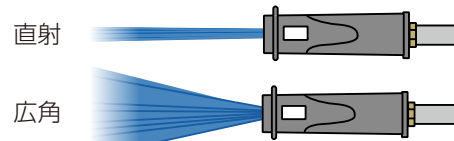

ノズル先端を前後に動かすことで高圧⇄低圧を調整できます。