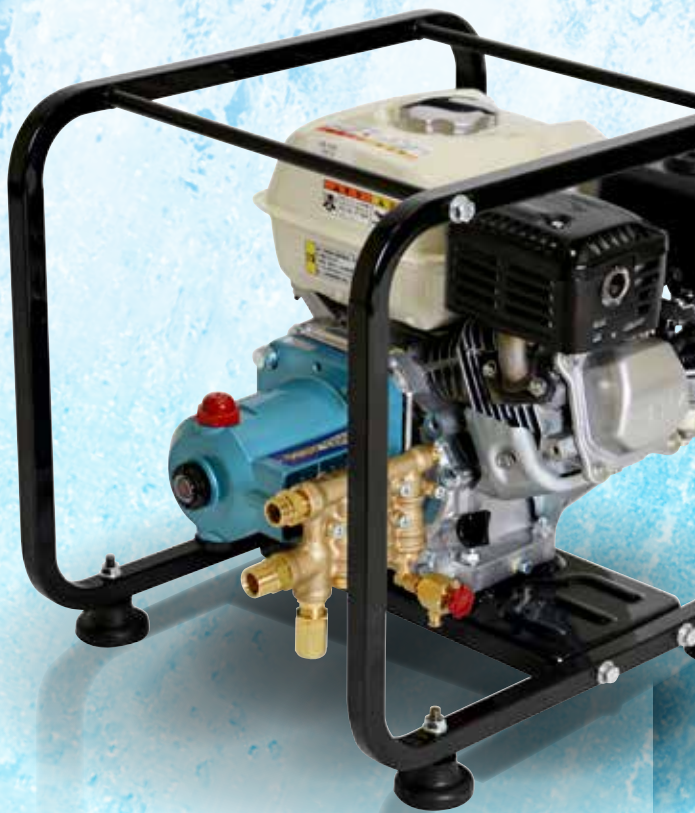

洗浄機 CATALOG

お客様相談窓口〈無料通話〉

丸山サポートセンター

☎ 0120-898-114

型式・購入店舗・購入時期 をご確認のうえ、お電話ください。

●受付時間● 平日 9:00～17:00 ※5月上旬～8月中旬の間は
土日祝日も受付いたします。