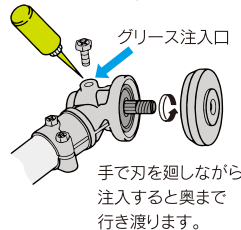

移動用バック

名称	JANコード	メーカーコード	備考
分割刈払機用バック	4941735 920378	428717	固定マジックテープ付 組み立てに便利なコンビス付付

ワンポイントアドバイス

刈刃の取付け方

- 刈刃の取付けボルト(ナット)は、左ネジになっています。
- 刈刃の表裏を間違えないように取付けてください。刈刃の表面に回転方向が表示してあります。

定期的にグリースを注入してください

2サイクルエンジン使用燃料