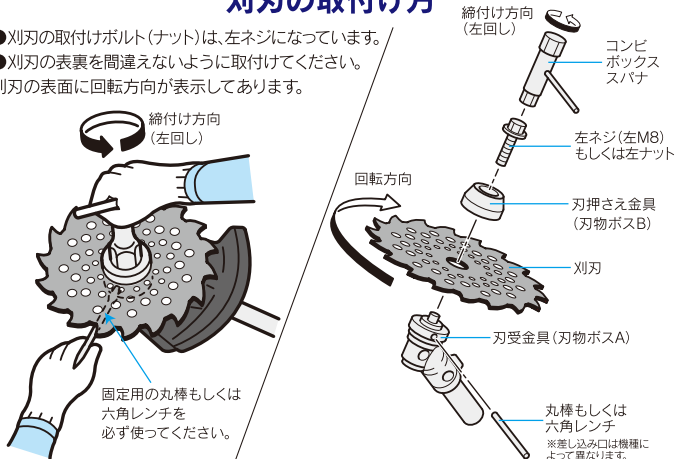

移動用バック

名称	JANコード	メーカーコード	備考
分割刈払機用バック	4941735 920378	428717	固定マジックテープ付 組み立てに便利なコンビス付付

ワンポイントアドバイス

刈刃の取付け方

- 刈刃の取付けボルト(ナット)は、左ネジになっています。
- 刈刃の表裏を間違えないように取付けてください。刈刃の表面に回転方向が表示してあります。

定期的にグリースを注入してください

2サイクルエンジン使用燃料