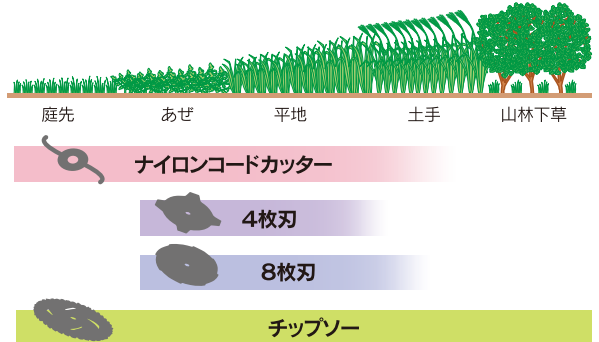

刈刃の適応範囲

長期保管

- 1週間以上使用しない場合は、必ず混合燃料を抜き取ってください。
- 混合燃料がキャブレター内や、燃料タンク内に残ったまま長期保管すると、混合燃料が変質してエンジンが始動できなくなります。

働きやすい楽しさをおとどける
株式会社 **丸山製作所**
本社/東京都千代田区内神田3-4-15 TEL (03) 3252-2281 (営・代表) 101-0047
http://www.maruyama.co.jp

お客様相談窓口(丸山サポートセンター) 無料通話 0120-898-114

注意 ★取扱説明書をよく読んで安全な作業を行ってください。
●仕様は製品改良のため、予告なく変更することがあります。

平成29年5月作成
530854