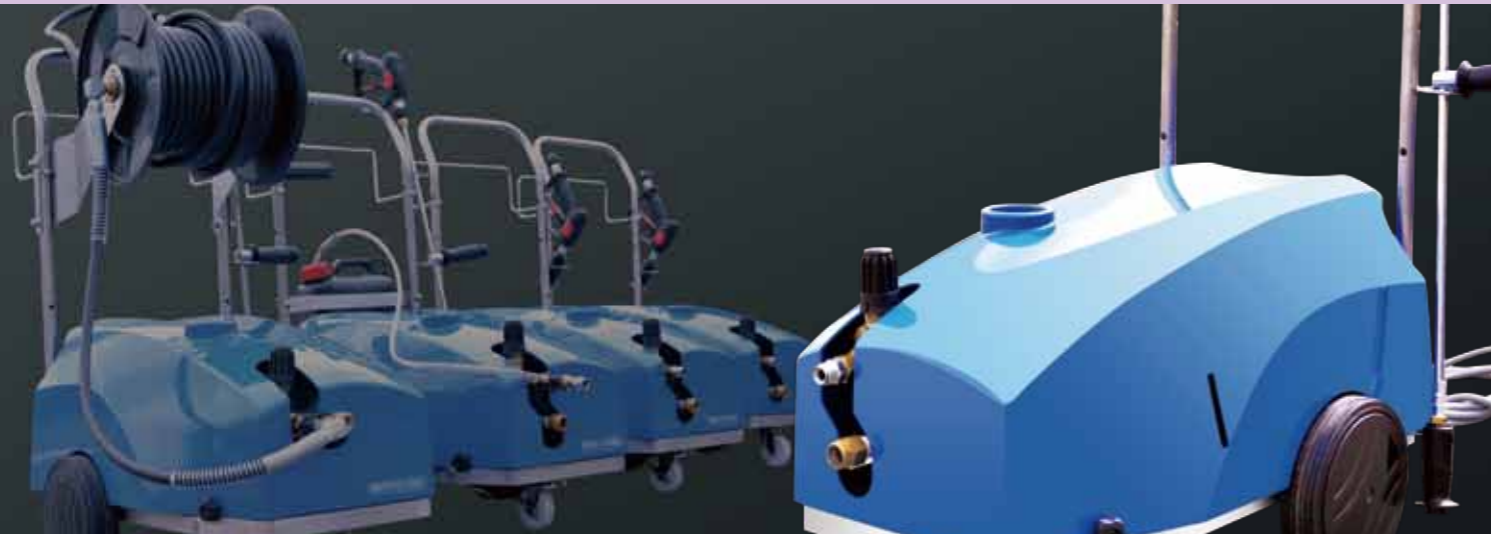

低騒音&クリーン 低モータータイプ

音が静かなモータータイプコンパクト洗浄機!