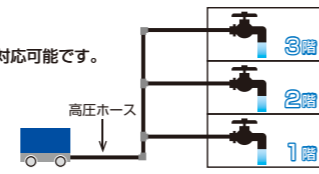

仕様	MKW0528BT
機体寸法(長×幅×高) mm	1070×608×790
吐出圧力 MPa(kgf/cm²)	5{50}
吸水量 L/min	28
エンジン	型式 EHI172B02040(スバル) 連続定格出力 kW(PS) 2.9{4.0}/1,800rpm 燃料タンク L 3.6(連続使用時間:3.0h) オイルセンサー 無
始動方法	リコイルスタート
ポンプ	型式 MW3HP60B タイプ 3連ブランチャー
エア抜き方式	自動エア抜き弁
給水方式	水道直結式(タンク内蔵:容量70L) 水道ホース:5m(本体側:吸水継手メネジ1/2) 高圧ホース:20m(3/8、Sジョイント付) 洗浄ガン:タービンガン(SU-P22-T200)
備考	フック式ストッパー 一点吊
メーカー希望 (税込8%)	¥486,000
小売価格 (税別)	¥450,000
メーカーコードNo.	367762

仕様	MKW0628T (50Hz) | MKW0628T (60Hz)
機体寸法(長×幅×高) mm	1070×608×790
吐出圧力 MPa(kgf/cm²)	6{60}
吸水量 L/min	23 28
電源	三相 200V 3.7kW
モーター	定格電流 A 15.6 14.8 保護装置 サーマルリレー
電源コード	キャブタイヤ4芯 3.5SQ×5m
ポンプ	型式 MW3HP60B タイプ 3連ブランチャー
エア抜き方式	自動エア抜き弁
オートストップ	付 (圧力スイッチタイプ)
過熱停止	付 (圧力スイッチタイプ)
給水方式	水道直結式(タンク内蔵:容量70L) 水道ホース:5m(本体側:吸水継手メネジ1/2) 高圧ホース:20m(3/8、Sジョイント付) 洗浄ガン:タービンガン(SU-P22-T200)
標準付属品	フック式ストッパー 一点吊
備考	フック式ストッパー 一点吊
メーカー希望 (税込8%)	¥486,000
小売価格 (税別)	¥450,000
メーカーコードNo.	367761

MKW807MDの豊富なオプション

名称	洗管ノズル8m	ロータリーノズル	延長パイプ	ブラシノズル(ランス付)	スクレーパノズル(ランス付)	ソーブノズル(高圧)	ソーブノズル(低圧)	ショートアダプター
用途	配管などの洗浄ができます。先端のノズルから高圧洗浄水が逆噴射し、配管内にそってホースが進みます。	手で直射、拡散、洗剤モードの切り替えが簡単にできます。	標準付属ランスに延長ランスを取り付け、旋回ノズル、バリアブルノズルなどを取り付けることができます。	ブラシの中から水が出ます。ブラシで汚れを擦りながら洗い流します。	3箇所から前面に噴射しながらスクレーパで高圧洗浄水を押し出します。ガラス面や床面の洗浄に最適です。	手元から洗剤を吸引することができます。コックがついているので吸引をとめることができます。高圧での噴射になります。	ホースを延長した場合の洗剤を吸引するのノズルです。低圧での噴射になります。	標準ガングリップに取り付けることでショートガン仕様になります。旋回ノズル、バリアブルノズルを取り付けることができます。
外観								
メーカー希望小売価格(税込8%)	¥5,508	¥3,672	¥1,458	¥2,322	¥7,776	¥2,862	¥1,134	¥605
コードNo.	133017	133012	133000	133014	133009	133006	133004	133002