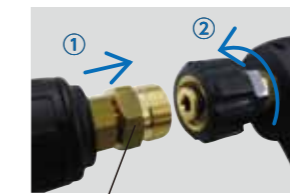

低騒音&クリーン 低モータータイプ

音が静かなモータータイプコンパクト洗浄機!

使い勝手を追求したワールドクラスの洗浄機

MKW513MC

5MPa
13L/min

14MPa
13L/min

- 台車とフレームにはサビに強いステンレスを採用しました。
- オートストップ機能を搭載し、自動運転時に洗浄ガンのレバーを離して約10秒でモーターが停止します。
- セレクトスイッチを採用し、自動運転・手動運転の切替が可能になりました。
- カバーを外さず調圧が可能です。圧力やオイル量がカバー外部から確認できます。

名称	MKW513MC 50Hz/60Hz	MKW520MC 50Hz/60Hz	MKW1010MC 50Hz/60Hz	MKW1413MC 50Hz/60Hz
寸法(長×幅×高) mm	793×488×875	793×488×875	793×488×875	793×488×875
質量 kg	46	54	52	64
最高圧力 MPa(kgf/cm²)	5{50}	5{50}	10{100}	14{140}
最大吸水量 L/min	13	17/20	8/10	13
モーター出力 kW	1.5/200V	2.2/200V	2.2/200V	3.7/200V
吐出ホース m	10	10	10	10
洗浄ガン	ハンドガン	ハンドガン	ランス付ガン	ランス付ガン
メーカー希望小売価格(税込)	¥356,400	¥378,000	¥378,000	¥399,600
小売価格(税別)	¥330,000	¥350,000	¥350,000	¥370,000
メーカーコードNo.	368052/368053	368054/368055	368056/368057	368058/368059

※この欄の製品は、吸水ホース・吸水ストレーナ付きです。

作業に応じて様々なオプションノズルを準備しています