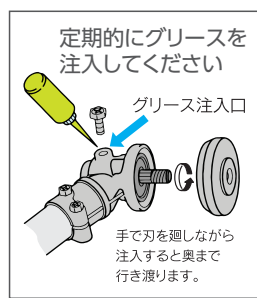

⑪ キャブクリーナDX

名称	メーカー希望小売価格(税込10%)	メーカーコードNo.
① ケムナイトエコDX-1(600ml)	¥2,805	425033
② ケムナイトエコDX-1(4L)	¥13,310	425034
③ スモークレス2サイクルエンジンオイル(1L)	¥2,585	472125
④ 混合燃料1L	¥1,155	464087
⑤ 混合燃料2L	¥2,090	464088
⑥ 混合燃料4L	¥3,630	464089
⑦ 混合計量タンク(2L)★	¥2,420	463128
⑧ 混合計量タンク(5L)	¥3,190	475686
⑨ 丸山純正高性能グリス(10g)	¥693	471768
⑩ グリス(100g)	¥704	570722
⑪ キャブクリーナDX	¥1,760	425377

★は在庫限り

- ●仕様は製品改良のため、予告なく変更することがあります。
- ●価格には運賃および諸掛りは含まれません。別途申し受けます。
- ●メーカー希望小売価格(税込:税率10%)は、予告なく価格変更することがありますのでご了承願います。

注意 ★取扱説明書をよく読んで安全な作業を行ってください。

(カタログの内容についてのお問い合わせは下記までご連絡ください)