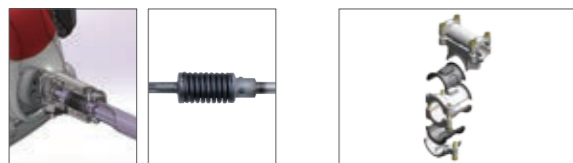

- ①ピストンが下がり掃気オープンすることで、方向性を持った混合掃気流で燃焼室を充填。
- ②ピストンが下死点まで下がり、最適量の混合ガスがエンジンに入る。

- ③ピストンが上昇することで点火。活性化された混合気の渦により強い燃焼。

低振動 (HYBRID ANTI-VIBRATION)

刈払機全体の振動を大幅に低減することにより作業性がより一層向上しました。

- スプリング式防振シャフトを採用してシャフトへ伝わる振動を確実に吸収。
- ハンドル取付金具防振を採用して手元への振動を低減。