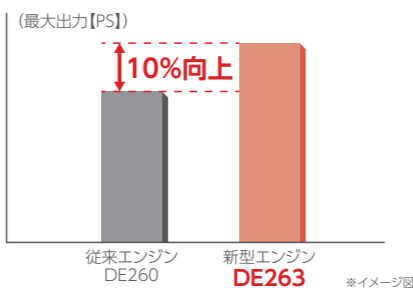

新型エンジンを採用することで燃費・馬力・始動性を向上

丸山エンジンの特長 (26ccの場合)

燃費 約20%向上

最大出力 約10%向上

4流掃気シリンダの採用で、混合燃料の流れがスムーズになりました。
少ない燃料でも燃焼しやすくなり、燃費の向上、馬力UPを実現しました。

4流掃気混合ガスイメージ図

※シリンダを下から見た図です。

掃気の流れ