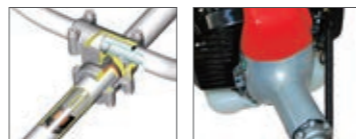

- ①ピストンが下がり掃気オープンすることで、方向性を持った混合掃気流で燃焼室を充填。
- ②ピストンが下死点まで下がり、最適量の混合ガスがエンジンに入る。

- ③ピストンが上昇することで点火。活性化された混合気の渦により強い燃焼。

低振動 (HYBRID ANTI-VIBRATION)

刈払機全体の振動を大幅に低減することにより作業性がより一層向上しました。

- スプリング式防振シャフトを採用してシャフトへ伝わる振動を確実に吸収。
- ハンドル取付金具防振を採用して手元への振動を低減。

3D左右非対称ハンドル

左右非対称形状+左ハンドルを前方に8°オフセットすることで、一回の刈取面積が約50%広がりました。

※両手ハンドルタイプのみ。

高耐久 (HIGH-DURABILITY)

- 軽量、耐熱、耐久性に優れたマグネシウム製ファンカバーを採用。
※MB2710SUのみ。
- パイプを肉厚にし、外管強度18%UP、ハンドル強度20%UP。
※MB2710SUのみ。
- 外管アルミ素材にもこだわり曲がりにも強い高強度タイプです。

抜群の前後バランス

エンジンの軽量化に特化しました。バンドを付けハンドルを握った時に、刃先が下がるようバランスを重視し、無駄な力を必要とせずに作業が可能!!

丸山刈払機シリーズ

エンジンが重くバランスが悪いと刃先が浮き、余分な力が必要となります。

バランスの悪い刈払機

軽量&ハイパワー21cm³ 23cm³並みのハイパワー

MB2210U

[排気量] 21cm³
[本体質量] 4.0kg
[燃料タンク容量] 0.5L
[形式] 両手ハンドル