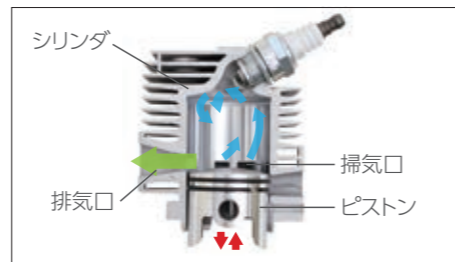

- ①ピストンが下がり掃気オープンすることで、方向性を持った混合掃気流で燃焼室を充填。
- ②ピストンが下死点まで下がり、最適量の混合ガスがエンジンに入る。

- ③ピストンが上昇することで点火。活性化された混合気の渦により強い燃焼。

低振動 (HYBRID ANTI-VIBRATION)

刈払機全体の振動を大幅に低減することにより作業性がより一層向上しました。

- スプリング式防振シャフトを採用してシャフトへ伝わる振動を確実に吸収。
- ハンドル取付金具防振を採用して手元への振動を低減。