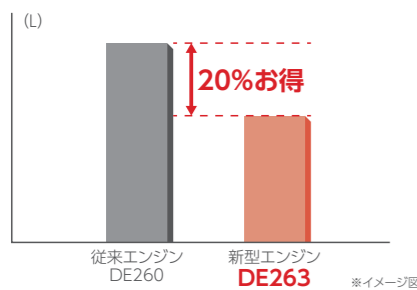

新型エンジンを採用することで燃費・馬力・始動性を向上

丸山エンジンの特長 (26ccの場合)

燃費 約20%向上

最大出力 約10%向上

4流掃気シリンダの採用で、混合燃料の流れがスムーズになりました。
少ない燃料でも燃焼しやすくなり、燃費の向上、馬力UPを実現しました。

4流掃気混合ガスイメージ図

※シリンダを下から見た図です。

掃気の流れ