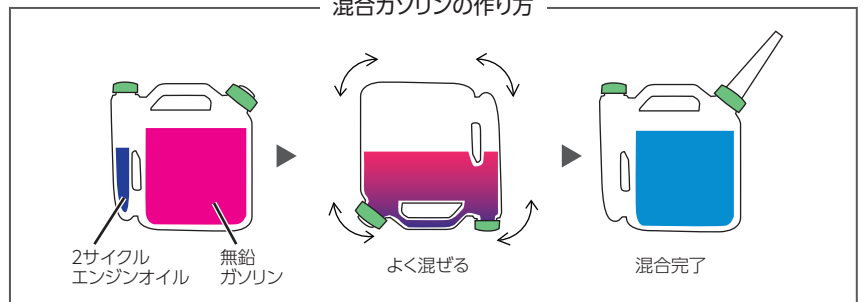

混合ガソリンの作り方