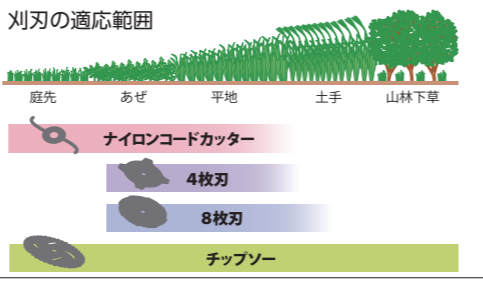

安定板
案にきれいに草が刈れます
⑩ 草刈りスルスル(ハードタイプ)

エンジン 排気量	適 応			
	使用用途・範囲	金属刃 230mm	255mm	ナイロン コード
21cc	家屋の周りや春先の柔らかい草、水田のあぜ草刈りに最適。	○		△
24cc	余裕を持って太目の雑草と太目のあぜ草刈りに最適。普及軽量型	○	○	△
26cc	本格的草刈りに最適な万能タイプ。普及標準型		○	○
30cc	使う場所及び草を選ばない。		○	○
36cc	山林の下草刈りや太くて硬い草、枯れ草にも最適。		○	○