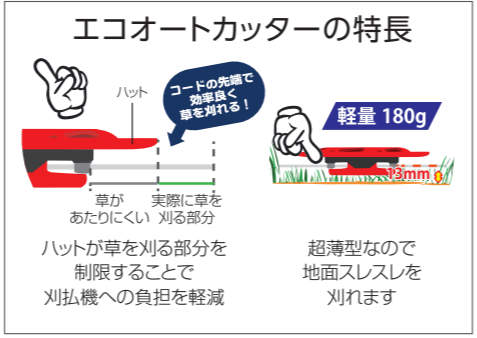

肩掛バンド

ナイロンカッターの草刈に最適、縦・横どちらでも使用が可能です。

名称	メーカー希望 小売価格(税込10%)	メーカー コードNo.
① Eハーネス	¥14,740	234477
② ニューラックベルト	¥6,490	228086
③ Lバンドこっこち	¥11,330	427937
④ 肩掛けバンド組立	¥3,575	220533

ナイロンカッター

コードのセットが簡単な丸山純正ナイロンカッターコード叩き出しタイプ
23cm³未満の刈払機に最適
コード自動出しタイプ