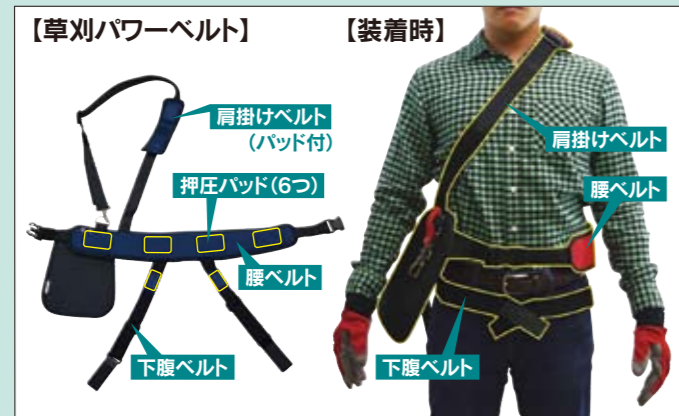

刈払機はトータルバランス

巻き付き防止機能

巻き付き防止板と刃物ボスの構造を見直し、草が入り込みにくい構造に改善しました。

(MB228シリーズを除く)

MoDoスタート

ゆっくり引いて戻すと始動。新しい考え方のスタータです。(MB261EU-DX/MB261EL/MBS231E/MBS261E/MBS261ES-PL2)

POWER BELT

作業姿勢が安定するため、疲労感を軽減してよりラクな作業ができる “草刈パワーベルト”を装備した肩掛式刈払機

【草刈パワーベルトの特長】
 ★6つの押圧パッドを装備
 ★下腹ベルト付
 ★肩掛けベルトもパッド付
 ★腰ベルト・肩掛けベルトは調整可能
 ※個人により使用感に差が生じることがあります。
 ※医療器具ではありません。

●単品でも販売します。
 [名称]草刈パワーベルト
 [品番]237066
 [メーカー価格] ¥7,560 (税込)

“草刈パワーベルト”は作業用ベルトです。

ハイパワー&高トルク。過酷な作業も耐える32ccタイプ。MB328U-DX
 [排気量]32cm³
 [本体質量]6.2kg
 [燃料タンク容量]1.0L
 [メーカー価格] ¥75,600 (税込)