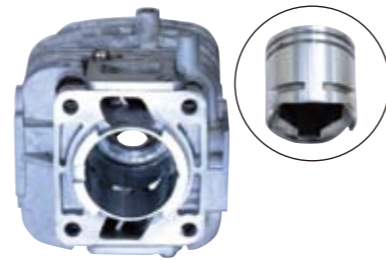

独自のリサーキュレーション方式採用!

ecoエンジンを搭載した刈払機も ラインナップ。

排気ガスの一部を燃焼室に戻しながら運転するリサーキュレーター方式ecoエンジンを採用しました。

Recirculation
リサーキュレーションは
環境にマル。

シリンダ&ピストン

排気の一部で未燃焼ガスの流出をブロックするリサーキュレーション方式で燃焼効率をアップ。有害ガスの発生を抑えたecoエンジンです。