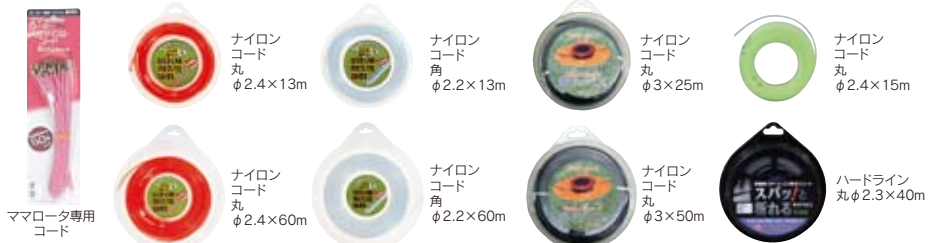

多彩なアタッチメント

■刈刃

名称	品番	メーカー希望 小売価格(税込)	備考
ウルトラチップソー9°	570348	¥6,048	230-36P 箱:青
ウルトラチップソー10°	570347	¥6,372	255-40P 箱:青
ウルトラチップソー9°(薄刃)	583800	¥6,048	230-36P 箱:ゴールド
ウルトラチップソー10°(薄刃)	583799	¥6,372	255-40P 箱:ゴールド
超ウルトラチップソー9°	641241	¥6,264	230-50P
超ウルトラチップソー10°	641242	¥6,480	255-54P
切込4枚刃9°上刃	210179	¥1,339	
切込4枚刃10°上刃	054751	¥1,339	
切込8枚刃9°	211549	¥1,339	
切込8枚刃10°	913147	¥1,339	
スーパーブレードタイプ3	412800	¥2,160	
スーパーブレード用替刃(30枚)	412801	¥2,160	

■ナイロンカッター

名称	品番	メーカー希望 小売価格(税込)
ブラックカッタ140型(コード差込タイプ)	995866	¥2,786
マमारータ(コード差込タイプ)	648231	¥3,240
セミオートヘッド(コードたたき出しタイプ)	226310	¥3,564
ウルトラタップラクマキ	415377	¥4,320
ウルトラタップ(コードたたき出しタイプ)	415308	¥4,860
かるかる(コード自動出しタイプ)	620672	¥4,320
ロータリーカッター(コード自動出しタイプ)	591891	¥4,860

■ナイロンコード

名称	品番	メーカー希望 小売価格(税込)
マमारータ専用コード(50本入り)	648232	¥1,782
ナイロンコード丸φ2.4×13m	408220	¥1,080
ナイロンコード角φ2.2×13m	408221	¥1,188
ナイロンコード丸φ2.4×60m	408222	¥3,564
ナイロンコード角φ2.2×60m	408223	¥3,888
ナイロンコード丸φ3×25m	418889	¥2,700
ナイロンコード丸φ3×50m	418888	¥4,320
ナイロンコード六角φ3×15m	414256	¥1,123
ナイロンコード丸φ2.4×15m	414255	¥896
ハードライン丸φ2.3×40m	423240	¥2,138

■アクセサリ・保護具

名称	品番	メーカー希望 小売価格(税込)
ニューラクベルト	228086	¥4,320
肩掛バンド組立	220533	¥2,322
ウエストバンド組立(背負式用)	230641	¥562
振動軽減手袋	416336	¥3,240
ネットメガネ	570263	¥1,512
保護メガネ	221460	¥1,512
ネットガンボ	996952	¥2,538
クールガードライト	633848	¥3,780
バンドこごちe	427937	¥9,180

■関連商品

名称	品番	メーカー希望 小売価格(税込)	備考
ケムナイトエコDX-1(600ml)	425033	¥2,268	混合比100:1、FD級高性能2サイクルエンジンオイル
ケムナイトエコDX-1(4L)	425034	¥10,800	混合比100:1、FD級高性能2サイクルエンジンオイル
混合計量タンク(2L)	416350	¥2,376	混合燃料が簡単に作れます
混合計量タンク(5L)	629783	¥2,700	
キャブクリーナDX	425377	¥1,620	丸山純正品
グリース	570722	¥594	刈払機ギアケース専用グリース
混合燃料1L	425374	¥864	混合済燃料、劣化防止剤、燃料促進剤配合
混合燃料2L	425375	¥1,512	混合済燃料、劣化防止剤、燃料促進剤配合
混合燃料4L	425376	¥2,700	混合済燃料、劣化防止剤、燃料促進剤配合