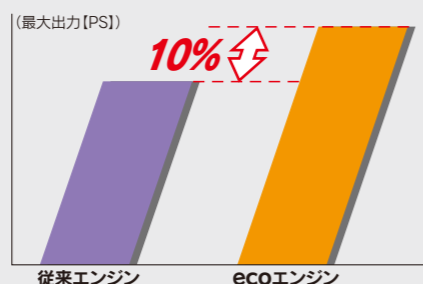

排気の一部で未燃焼ガスの流出をブロックするリサーキュレーション方式で燃焼効率をアップ。有害ガスの発生を抑えたecoエンジンです。

ecoエンジンは
25(ガロン):1(オイル)の
混合燃料でも
運転できます。*

環境にやさしい
ecoエンジン

丸山ecoエンジンの特長 (26cm³の場合)

①燃費が向上します

排気ガスで未燃焼ガスの排出をブロック。燃費が向上します。

燃費 **約35%向上**

※イメージ図

②出力が向上します

温かい排気ガスを循環させることで始動性にすぐれ、出力も向上します。

最大出力 **10%向上**

※イメージ図

③排気ガスに含まれる 有害物質をさらに削減しました。

国内排出ガス3次規制をクリアするリサーキュレーターエンジン搭載。排気ガスに含まれる有害物質をさらに削減しました。

排気ガスに含まれる有害物質の多くが未燃焼ガスに含まれます。

●排気ガス浄化性能