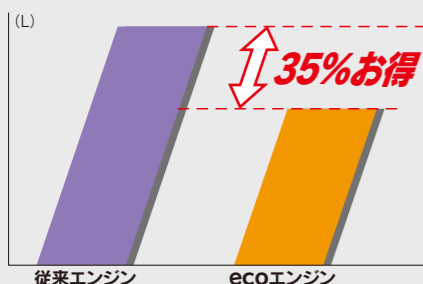

排気の一部で未燃焼ガスの流出をブロックするリサーキュレーション方式で燃焼効率をアップ。有害ガスの発生を抑えたecoエンジンです。

ecoエンジンは
25(ガロン):1(オイル)の
混合燃料でも
運転できます。*

環境にやさしい
ecoエンジン

丸山ecoエンジンの特長 (26cm³の場合)

①燃費が向上します

排気ガスで未燃焼ガスの排出をブロック。燃費が向上します。

燃費 **約35%向上**

※イメージ図