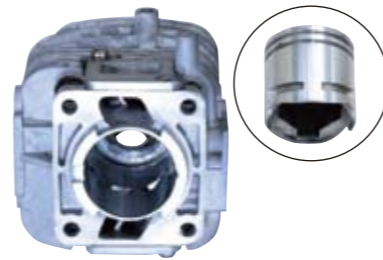

独自のリサーキュレーション方式採用!

ecoエンジンを搭載した刈払機も ラインナップ。

排気ガスの一部を燃焼室に戻しながら運転するリサーキュレーター方式ecoエンジンを採用しました。

Recirculation
リサーキュレーションは
環境にマル。

シリンダ&ピストン

排気の一部で未燃焼ガスの流出をブロックするリサーキュレーション方式で燃焼効率をアップ。有害ガスの発生を抑えたecoエンジンです。