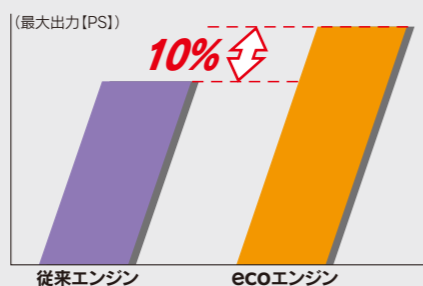

排気の一部で未燃焼ガスの流出をブロックするリサーキュレーション方式で燃焼効率をアップ。有害ガスの発生を抑えたecoエンジンです。

ecoエンジンは
25(ガロン):1(オイル)の
混合燃料でも
運転できます。*

環境にやさしい
ecoエンジン

丸山ecoエンジンの特長 (26cm³の場合)

①燃費が向上します

排気ガスで未燃焼ガスの排出をブロック。燃費が向上します。

燃費 **約35%向上**

※イメージ図

②出力が向上します

温かい排気ガスを循環させることで始動性にすぐれ、出力も向上します。

最大出力 **10%向上**

※イメージ図

③排気ガスに含まれる 有害物質をさらに削減しました。

国内排出ガス3次規制をクリアするリサーキュレーターエンジン搭載。排気ガスに含まれる有害物質をさらに削減しました。

排ガスに含まれる有害物質の多くが未燃焼ガスに含まれます。

●排気ガス浄化性能