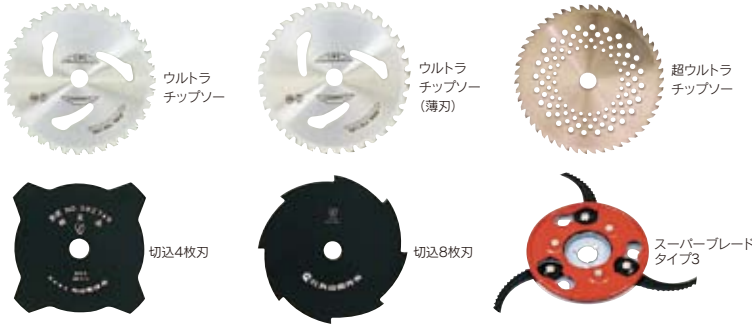

多彩なアタッチメント

■刈刃

名称	品番	メーカー希望 小売価格(税込)	備考
ウルトラチップソー9"	570348	¥6,048	230-36P 箱:青
ウルトラチップソー10"	570347	¥6,372	255-40P 箱:青
ウルトラチップソー9" (薄刃)	583800	¥6,048	230-36P 箱:ゴールド
ウルトラチップソー10" (薄刃)	583799	¥6,372	255-40P 箱:ゴールド
超ウルトラチップソー9"	641241	¥6,264	230-50P
超ウルトラチップソー10"	641242	¥6,480	255-54P
切込4枚刃9"上刃	210179	¥1,339	
切込4枚刃10"上刃	054751	¥1,339	
切込8枚刃9"	211549	¥1,339	
切込8枚刃10"	913147	¥1,339	
スーパーブレードタイプ3	412800	¥2,160	
スーパーブレード用替刃(30枚)	412801	¥2,160