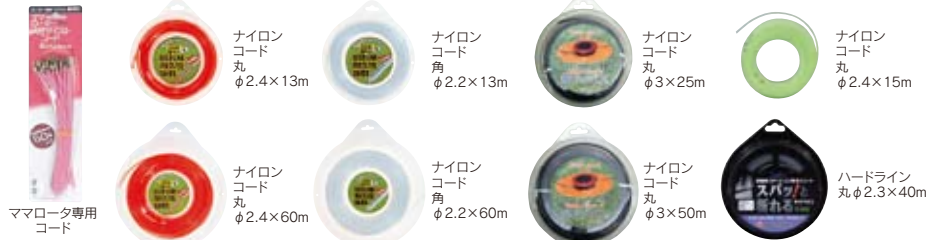

多彩なアタッチメント

■刈刃

名称	品番	メーカー希望 小売価格(税込)	備考
ウルトラチップソー9"	570348	¥6,048	230-36P 箱:青
ウルトラチップソー10"	570347	¥6,372	255-40P 箱:青
ウルトラチップソー9" (薄刃)	583800	¥6,048	230-36P 箱:ゴールド
ウルトラチップソー10" (薄刃)	583799	¥6,372	255-40P 箱:ゴールド
超ウルトラチップソー9"	641241	¥6,264	230-50P
超ウルトラチップソー10"	641242	¥6,480	255-54P
切込4枚刃9"上刃	210179	¥1,339	
切込4枚刃10"上刃	054751	¥1,339	
切込8枚刃9"	211549	¥1,339	
切込8枚刃10"	913147	¥1,339	
スーパーブレードタイプ3	412800	¥2,160	
スーパーブレード用替刃(30枚)	412801	¥2,160	

■ナイロンカッター

名称	品番	メーカー希望 小売価格(税込)
ブラックカッタ140型(コード差込タイプ)	995866	¥2,786
マमारータ(コード差込タイプ)	648231	¥3,240
セミオートヘッド(コードたたき出しタイプ)	226310	¥3,564
ウルトラタップ(コードたたき出しタイプ)	415377	¥4,320
ウルトラタップ(コードたたき出しタイプ)	415308	¥4,860
かるかる(コード自動出しタイプ)	620672	¥4,320
ロータリーカッター(コード自動出しタイプ)	591891	¥4,860

■ナイロンコード

名称	品番	メーカー希望 小売価格(税込)
マमारータ専用コード(50本入り)	648232	¥1,782
ナイロンコード丸φ2.4×13m	408220	¥1,080
ナイロンコード角φ2.2×13m	408221	¥1,188
ナイロンコード丸φ2.4×60m	408222	¥3,564
ナイロンコード角φ2.2×60m	408223	¥3,888
ナイロンコード丸φ3×25m	418889	¥2,700
ナイロンコード丸φ3×50m	418888	¥4,320
ナイロンコード六角φ3×15m	414256	¥1,123
ナイロンコード丸φ2.4×15m	414252	¥896
ハードライン丸φ2.3×40m	423240	¥2,138

■アクセサリ・保護具

名称	品番	メーカー希望 小売価格(税込)
ニューラクベルト	228086	¥4,320
肩掛バンド組立	220533	¥2,322
ウエストバンド組立(背負式用)	230641	¥562
振動軽減手袋	416336	¥3,240
ネットメガネ	570263	¥1,512
保護メガネ	221460	¥1,512
ネットガンボ	996952	¥2,538
クールガードライト	633848	¥3,780
Lバンドこごちe	427937	¥9,180

■関連商品

名称	品番	メーカー希望 小売価格(税込)	備考
ケムナイトエコDX-1(600ml)	425033	¥2,268	混合比100:1、FD級高性能2サイクルエンジンオイル
ケムナイトエコDX-1(4L)	425034	¥10,800	混合比100:1、FD級高性能2サイクルエンジンオイル
混合計量タンク(2L)	416350	¥2,376	混合燃料が簡単に作れます
混合計量タンク(5L)	629783	¥2,700	
キャブクリーナーDX	425377	¥1,620	丸山純正品
グリース	570722	¥594	刈払機ギアケース専用グリス
混合燃料1L	425374	¥864	混合清燃料、劣化防止剤、燃料促進剤配合
混合燃料2L	425375	¥1,512	混合清燃料、劣化防止剤、燃料促進剤配合
混合燃料4L	425376	¥2,700	混合清燃料、劣化防止剤、燃料促進剤配合