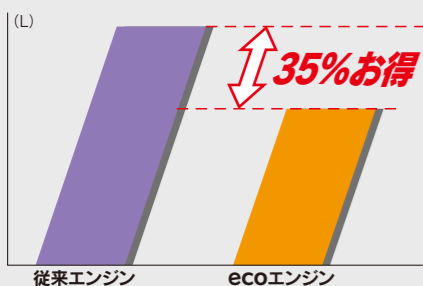

排気の一部で未燃焼ガスの流出をブロックするリサーキュレーション方式で燃焼効率をアップ。有害ガスの発生を抑えたecoエンジンです。

ecoエンジンは
25(ガロン):1(オイル)の
混合燃料でも
運転できます。*

環境にやさしい
ecoエンジン

丸山ecoエンジンの特長 (26cm³の場合)

①燃費が向上します

排気ガスで未燃焼ガスの排出をブロック。燃費が向上します。

燃費 **約35%向上**

※イメージ図