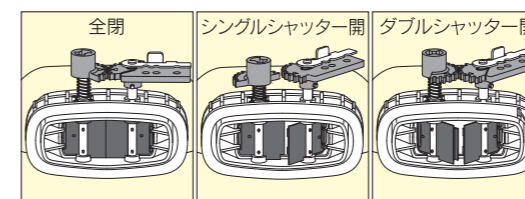

Wシャッター

丸山独自のWシャッター機構

1キロ剤から微粒剤F、肥料まで2枚のシャッターで吐出量をコントロール。優れた定量吐出性能を発揮します。

低燃費

燃費がさらに向上しました

従来機と比較してさらに燃費が向上し、より長く作業ができるようになりました。