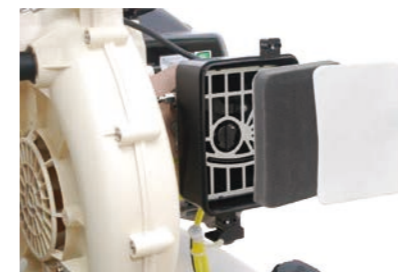

CCSは、エンジン内部でも特に燃焼熱の影響を受けるピストンクラウンを効果的に冷却することができる新技術です。

※MDJ7000G・MDJ9000Gシリーズ

背負い心地

背負いバンドと背当てを改良し体にかかる力を分散

背負いバンドと背当てを大きくして、クッション素材で厚みを持たせ、背負い心地が更に良くなりました。通気性に拘った背当てデザインです。

マクまく噴頭

飛距離がUPし、狙ったポイントへ正確な散布が可能(Gタイプのみ)

噴頭先に90°のねじれを加え、散布幅が従来比約1.5倍になりました。飛距離も従来型噴頭に比べて約10%UP。

メンテナンス良好

メンテナンスを重視した新デザイン

日々メンテナンスを必要とする部分の機構や形状を変更し、扱いやすくなった新デザインです。フィルター素材も改良され、清掃しやすくなりました。

一体型フレーム + マジかるスタート

マジかるスタートでカンタン始動

背負い枠に一体化された足置きを設けることで、マジかるスタートでのエンジン始動がさらにカンタン快適になりました。