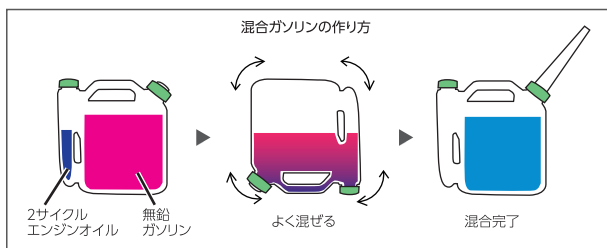

マクまく噴頭セット

- メーカーコード：466891
  メーカー希望小売価格（税込 10%）：¥8,250

2サイクルエンジンオイル [丸山スモークレスオイル]

ケムナイトエコ 100DX

混合比 100 : 1 で使える最高級オイル。
ガソリン比率が高いので、燃焼効率が高く、始動性も抜群です。
10cc で 1L のガソリンと混合でき、経済的です。

- 内容量：600ml メーカーコード：425033
  メーカー希望小売価格（税込 10%）：¥2,530
- 内容量：4L メーカーコード：425034
  メーカー希望小売価格（税込 10%）：¥12,100

スモークレス 2 サイクルエンジンオイル

混合比 50 : 1 で使える高級 FD オイル。
潤滑性能に優れ、エンジン始動がスムーズです。
洗浄性能にも優れており、エンジン内部をクリーンに保ちます。

- 内容量：1L メーカーコード：472125
  メーカー希望小売価格（税込 10%）：¥2,200

計量カップ付

2 サイクル混合ガソリン

丸山純正 2 サイクルエンジンオイル専用の混合燃料。最高級 FD オイル使用。

- 内容量：1L メーカーコード：464087
  メーカー希望小売価格（税込 10%）：¥990
- 内容量：2L メーカーコード：464088
  メーカー希望小売価格（税込 10%）：¥1,760
- 内容量：4L メーカーコード：464089
  メーカー希望小売価格（税込 10%）：¥3,080

混合計量タンク

2 サイクルエンジンオイルとガソリンの混合が簡単に行える計量タンクです。

- 2L 計量タンク： メーカーコード：463128
  メーカー希望小売価格（税込 10%）：¥2,420
- 5L 計量タンク： メーカーコード：629783
  メーカー希望小売価格（税込 10%）：¥2,750

キャブクリーナー DX

- メーカーコード：425377
  メーカー希望小売価格（税込 10%）：¥1,650

保護具

正しい服装で安全作業を行ってください。

名称	メーカー希望小売価格 (税込 10%)	メーカーコード
①イヤーマフ	¥4,070	420280
②耳栓 No.50	¥572	620726
③セーフティグラス	¥1,870	420281
④保護メガネ	¥1,925	221460
⑤振動低減手袋フレハーフ (L)	¥3,740	411211

(カタログの内容についてのお問い合わせは下記までご連絡ください)

株式会社丸山製作所 本社/〒101-0047 東京都千代田区内神田3-4-15 <http://www.maruyama.co.jp>