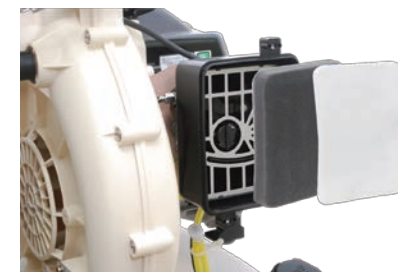

メンテナンス良好

メンテナンスを重視した新デザイン

日々メンテナンスを必要とする部分の機構や形状を変更し、扱いやすくなった新デザインです。フィルター素材も改良され、清掃しやすくなりました。

一体型フレーム + マジかるスタート

マジかるスタートでカンタン始動

背負い枠に一体化された足置きを設けることで、マジかるスタートでのエンジン始動がさらにカンタン快適になりました。