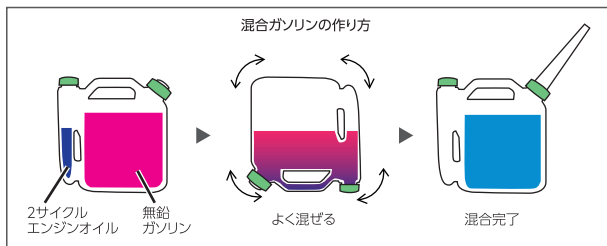

マクまく噴頭セット

- メーカーコード：466891
  メーカー希望小売価格（税込 10%）：¥8,250

2サイクルエンジンオイル [丸山スモークレスオイル]

ケムナイトエコ 100DX

混合比 100 : 1 で使える最高級オイル。
ガソリン比率が高いので、燃焼効率が高く、始動性も抜群です。
10cc で 1L のガソリンと混合でき、経済的です。

- 内容量：600ml メーカーコード：425033
  メーカー希望小売価格（税込 10%）：¥2,310
- 内容量：4L メーカーコード：425034
  メーカー希望小売価格（税込 10%）：¥11,000

スモークレス 2 サイクルエンジンオイル

混合比 50 : 1 で使える高級 FD オイル。
潤滑性能に優れ、エンジン始動がスムーズです。
洗浄性能にも優れており、エンジン内部をクリーンに保ちます。

- 内容量：1L メーカーコード：472125
  メーカー希望小売価格（税込 10%）：¥1,980

計量カップ付

2 サイクル混合ガソリン

丸山純正 2 サイクルエンジンオイル専用の混合燃料。最高級 FD オイル使用。

- 内容量：1L メーカーコード：464087
  メーカー希望小売価格（税込 10%）：¥880
- 内容量：2L メーカーコード：464088
  メーカー希望小売価格（税込 10%）：¥1,540
- 内容量：4L メーカーコード：464089
  メーカー希望小売価格（税込 10%）：¥2,750

混合計量タンク

2 サイクルエンジンオイルとガソリンの混合が簡単に行える計量タンクです。

- 2L 計量タンク： メーカーコード：463128
  メーカー希望小売価格（税込 10%）：¥2,420
- 5L 計量タンク： メーカーコード：629783
  メーカー希望小売価格（税込 10%）：¥2,750

キャブクリーナー DX

- メーカーコード：425377
  メーカー希望小売価格（税込 10%）：¥1,650

保護具

正しい服装で安全作業を行ってください。

名称	メーカー希望小売価格 (税込 10%)	メーカーコード
①イヤーマフ	¥4,070	420280
②耳栓 No.50	¥572	620726
③セーフティグラス	¥1,870	420281
④保護メガネ	¥1,815	221460
⑤振動低減手袋フレハーフ (L)	¥3,520	411211

(カタログの内容についてのお問い合わせは下記までご連絡ください)

働きやすい楽しさをおとどける

株式会社 丸山製作所

本社 / 〒101-0047 東京都千代田区内神田3-4-15 <http://www.maruyama.co.jp>