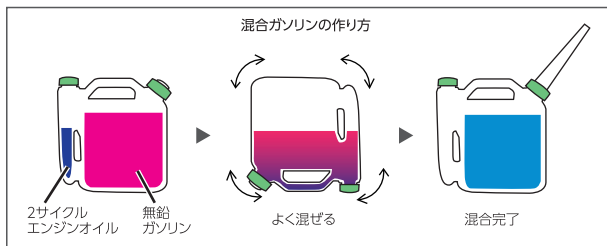

マクまく噴頭セット

- メーカーコード：466891
  メーカー希望小売価格（税込 10%）：¥8,250

ケムナイトエコ 100DX 2サイクルエンジンオイル

高品質な合成油をブレンド 100 : 1 で使えるので経済的。
煙が少なく、始動性抜群！

- 内容量：600ml メーカーコード：425033
  メーカー希望小売価格（税込 10%）：¥2,310
- 内容量：4L メーカーコード：425034
  メーカー希望小売価格（税込 10%）：¥11,000

スモークレス 2 サイクルエンジンオイル

JASO 規格 FD 適合品。

- 内容量：1L メーカーコード：472125
  メーカー希望小売価格（税込 10%）：¥1,980

2 サイクル混合ガソリン

丸山純正 2 サイクルエンジンオイル専用の混合燃料。最高級 FD オイル使用。

- 内容量：1L メーカーコード：464087
  メーカー希望小売価格（税込 10%）：¥880
- 内容量：2L メーカーコード：464088
  メーカー希望小売価格（税込 10%）：¥1,540
- 内容量：4L メーカーコード：464089
  メーカー希望小売価格（税込 10%）：¥2,750

混合計量タンク

2 サイクルエンジンオイルとガソリンの混合が簡単に行える計量タンクです。

- 2L 計量タンク： メーカーコード：463128
  メーカー希望小売価格（税込 10%）：¥2,420
- 5L 計量タンク： メーカーコード：629783
  メーカー希望小売価格（税込 10%）：¥2,750

キャブクリーナー DX

- メーカーコード：425377
  メーカー希望小売価格（税込 10%）：¥1,650

保護具

正しい服装で安全作業を行ってください。

名称	メーカー希望小売価格 (税込 10%)	メーカーコード
①イヤーマフ	¥4,070	420280
②耳栓 No.50	¥572	620726
③セーフティグラス	¥1,870	420281
④保護メガネ	¥1,815	221460
⑤振動低減手袋フレハーフ (L)	¥3,520	411211

(カタログの内容についてのお問い合わせは下記までご連絡ください)

働きやすい楽しさをおとどける

株式会社 丸山製作所

本社 / 〒101-0047 東京都千代田区内神田3-4-15 <http://www.maruyama.co.jp>