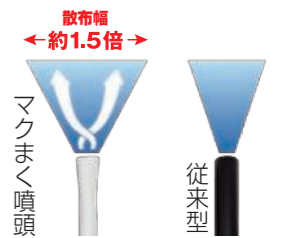

CCSは、エンジン内部でも特に燃焼熱の影響を受けるピストンクラウンを効果的に冷却することができる新技術です。

※MDJ7000G・MDJ9000Gシリーズ

背負い心地

背負いバンドと背当てを改良し体にかかる力を分散

背負いバンドと背当てを大きくして、クッション素材で厚みを持たせ、背負い心地が更に良くなりました。通気性に拘った背当てデザインです。

マクまく噴頭

飛距離がUPし、狙ったポイントへ正確な散布が可能(Gタイプのみ)

噴頭先に90°のねじれを加え、散布幅が従来比約1.5倍になりました。飛距離も従来型噴頭に比べて約10%UP。

メンテナンス良好

メンテナンスを重視した新デザイン

日々メンテナンスを必要とする部分の機構や形状を変更し、扱いやすくなった新デザインです。フィルター素材も改良され、清掃しやすくなりました。

一体型フレーム + マジかるスタート

マジかるスタートでカンタン始動

背負い枠に一体化された足置きを設けることで、マジかるスタートでのエンジン始動がさらにカンタン快適になりました。