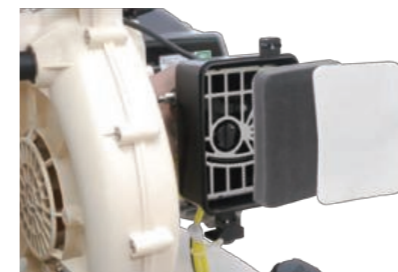

CCSは、エンジン内部でも特に燃焼熱の影響を受けるピストンクラウンを効果的に冷却することができる新技術です。

※MDJ7000G・MDJ9000Gシリーズ

背負い心地

背負いバンドと背当てを改良し体にかかる力を分散

背負いバンドと背当てを大きくして、クッション素材で厚みを持たせ、背負い心地が更に良くなりました。通気性に拘った背当てデザインです。

マクまく噴頭

飛距離がUPし、狙ったポイントへ正確な散布が可能(Gタイプのみ)

噴頭先に90°のねじれを加え、散布幅が従来比約1.5倍になりました。飛距離も従来型噴頭に比べて約10%UP。

メンテナンス良好

メンテナンスを重視した新デザイン

日々メンテナンスを必要とする部分の機構や形状を変更し、扱いやすくなった新デザインです。フィルター素材も改良され、清掃しやすくなりました。

一体型フレーム + マジかるスタート

マジかるスタートでカンタン始動

背負い枠に一体化された足置きを設けることで、マジかるスタートでのエンジン始動がさらにカンタン快適になりました。