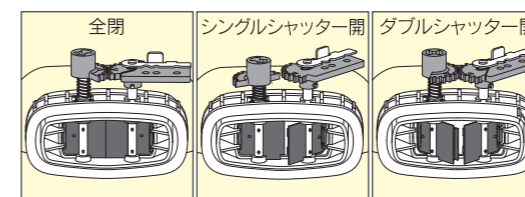

Wシャッター

丸山独自のWシャッター機構

1キロ剤から微粒剤F、肥料まで2枚のシャッターで吐出量をコントロール。優れた定量吐出性能を発揮します。

低燃費

燃費がさらに向上しました

従来機と比較してさらに燃費が向上し、より長く作業ができるようになりました。