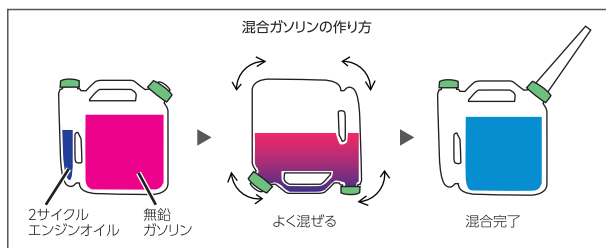

混合計量タンク

2 サイクルエンジンオイルとガソリンの混合が簡単に行える計量タンクです。

- 2L 計量タンク： メーカーコード：463128
  メーカー希望小売価格（税込 10%）：¥2,420
- 5L 計量タンク： メーカーコード：629783
  メーカー希望小売価格（税込 10%）：¥2,750

キャブクリーナー DX

- メーカーコード：425377
  メーカー希望小売価格（税込 10%）：¥1,650

保護具