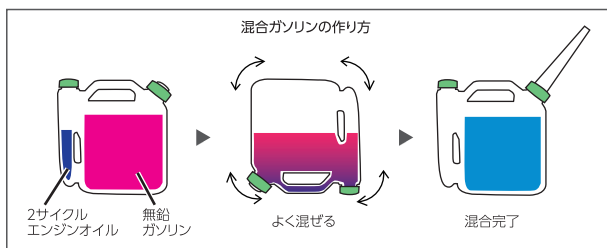

混合計量タンク

2 サイクルエンジンオイルとガソリンの混合が簡単に行える計量タンクです。

- 2L 計量タンク： メーカーコード：463128
  メーカー希望小売価格（税込8%）：¥2,376
- 5L 計量タンク： メーカーコード：629783
  メーカー希望小売価格（税込8%）：¥2,700

キャブクリーナ DX

- メーカーコード：425377
  メーカー希望小売価格（税込8%）：¥1,620

保護具