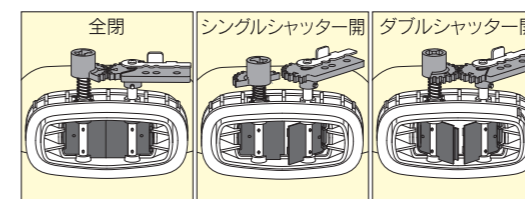

Wシャッター

丸山独自のWシャッター機構

1キロ剤から微粒剤F、肥料まで2枚のシャッターで吐出量をコントロール。優れた定量吐出性能を発揮します。

低燃費

燃費がさらに向上しました

従来機と比較してさらに燃費が向上し、より長く作業ができるようになりました。