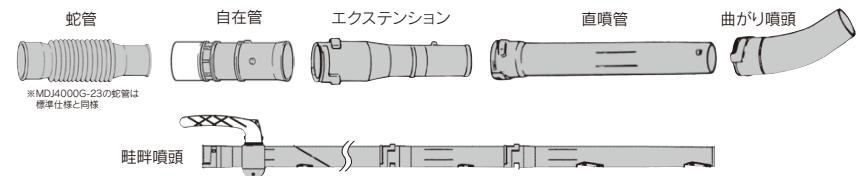

山間地、小面積にお勧め！
噴頭での除草剤散布、防除に。

MDJ3000 シリーズ

質量 7.8kg*
排気量 30.1cm³

※MDJ3000-9

標準的な区画にお勧め！
噴頭・ホースでの除草剤散布、防除に。

MDJ4000 シリーズ

質量 8.3kg*
排気量 34.4cm³

※MDJ4000-13

基盤整備の行き届いた大区画圃場や散布距離を重視する農家様にお勧め！
肥料・除草剤散布・防除と幅広く活躍。

MDJ6000シリーズ

質量 12.4kg*
排気量 53cm³

※MDJ6000G-15

背負ったままでラクラク始動！
始動がラクなセル付タイプ。

MDJ6000 セル付

名称	MDJ3000-9	MDJ3000-15	MDJ4000-13	MDJ4000G-23	MDJ6000G-15	MDJ6000G-26	MDJ6000GT-26
機体寸法(長×幅×高) mm	370×430×610	370×430×660	360×430×645	360×460×710	400×560×780	400×560×800	385×560×815
本体質量 kg	7.8	8.3	8.3	8.8	12.4	12.8	14.4
薬剤タンク容量 L	9	15	13	23	15	26	26
エンジン	排気量 cm³	CER300	CER300	TJ35	TJ35	TK53	TK53
	始動方式	30.1	30.1	34.4	34.4	53	53
吐出量(最大)	燃料タンク容量 L	0.5	0.5	0.8	0.8	2	2
	粉剤 kg/min	8	8	8	8	7	7
	粒剤(肥料) kg/min	16	16	16	16	18	18
	液剤 L/min	3(オプション装着時)	3(オプション装着時)	3.5(オプション装着時)	3.5(オプション装着時)	4(オプション装着時)	4(オプション装着時)
有効* 到達距離 1kg剤	化成肥料	11m~13m(新流し多口)	11m~13m(新流し多口)	13m~15m(新流し多口)	13m~15m(新流し多口)	18m~20m(新流し多口)	18m~20m(新流し多口)
	液剤	9m~11m(新流し多口)	9m~11m(新流し多口)	11m~13m(新流し多口)	11m~13m(新流し多口)	13m~15m(新流し多口)	13m~15m(新流し多口)
オプション ホース対応 長さ(目安)	粉剤用	30mまで	30mまで	40mまで	40mまで	60mまで	60mまで
	粒剤用	20mまで	20mまで	30mまで	30mまで	50mまで	50mまで
	微粒剤F用	20mまで	20mまで	30mまで	30mまで	50mまで	50mまで
メーカー希望小売価格(税込)	¥87,480	¥90,180	¥106,812	¥113,184	¥125,928	¥128,520	¥144,720
メーカー希望小売価格(税別)	¥81,000	¥83,500	¥98,900	¥104,800	¥116,600	¥119,000	¥134,000
メーカーコード No.	352728	352729	352725	352726	352750	352751	352770

*製品仕様は改良のため予告なく変更することがあります。●メーカー希望小売価格は予告なく変更することがあります。●型式名称のGは、新流し多口噴頭または肥料噴頭が標準装備です。●有効到達距離は無風状態の時の参考値です。
●肥料の比重・形状により、到達距離が変わることがあります。

【標準付属管】

標準仕様 (MDJ3000-9/MDJ3000-15/MDJ4000-13)

畦畔噴頭G付仕様 (MDJ4000G-23/MDJ6000G-15/MDJ6000G-26/MDJ6000GT-26)