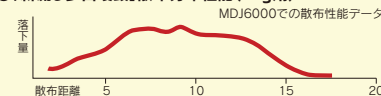

調整時はレバーを伸ばし、散布時は短くして作業します。

新流し多口噴頭 (PAT.)

適切な散布角度が分りやすく、均等散布率を向上させた新しい畦畔噴頭です。

製品名称に「G」がつく機種に標準装備。但し、MDJ8000G-30には肥料噴頭を標準装備。

●「新流し多口噴頭」散布分布性能 (1kg剤)

ワンタッチロックバンド

工具不要で簡単に取り外せるので、残剤回収やメンテナンスがラクに行えます。

吐き出しケース (PAT.)