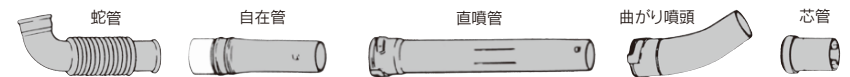

基盤整備の行き届いた大区画圃場や散布距離を重視する農家様にお勧め！
肥料・除草剤散布・防除と幅広く活躍。

MDJ6000シリーズ

質量 12.4kg*
排気量 53cm³

※MDJ6000G-15

背負ったままでラクラク始動！
始動がラクなセル付タイプ。

MDJ6000 セル付

名称	MDJ3000-9	MDJ3000-15	MDJ4000-13	MDJ4000G-23	MDJ6000G-15	MDJ6000G-26	MDJ6000GT-26
機体寸法(長×幅×高) mm	370×430×610	370×430×660	360×430×645	360×460×710	400×560×780	400×560×800	385×560×815
本体質量 kg	7.8	8.3	8.3	8.8	12.4	12.8	14.4
薬剤タンク容量 L	9	15	13	23	15	26	26
エンジン	排気量 cm³	CER300	CER300	TJ35	TJ35	TK53	TK53
	始動方式	30.1	30.1	34.4	34.4	53	53
吐出量(最大)	燃料タンク容量 L	0.5	0.5	0.8	0.8	2	2
	粉剤 kg/min	8	8	8	8	7	7
	粒剤(肥料) kg/min	16	16	16	16	18	18
	液剤 L/min	3(オプション装着時)	3(オプション装着時)	3.5(オプション装着時)	3.5(オプション装着時)	4(オプション装着時)	4(オプション装着時)
有効* 到達距離 1kg剤	化成肥料	11m~13m(新流し多口)	11m~13m(新流し多口)	13m~15m(新流し多口)	13m~15m(新流し多口)	18m~20m(新流し多口)	18m~20m(新流し多口)
	液剤	9m~11m(新流し多口)	9m~11m(新流し多口)	11m~13m(新流し多口)	11m~13m(新流し多口)	13m~15m(新流し多口)	13m~15m(新流し多口)
オプション ホース対応 長さ(目安)	粉剤用	30mまで	30mまで	40mまで	40mまで	60mまで	60mまで
	粒剤用	20mまで	20mまで	30mまで	30mまで	50mまで	50mまで
	微粒剤F用	20mまで	20mまで	30mまで	30mまで	50mまで	50mまで
メーカー希望小売価格(税込)	¥87,480	¥90,180	¥106,812	¥113,184	¥125,928	¥128,520	¥144,720
メーカー希望小売価格(税別)	¥81,000	¥83,500	¥98,900	¥104,800	¥116,600	¥119,000	¥134,000
メーカーコード No.	352728	352729	352725	352726	352750	352751	352770

*製品仕様は改良のため予告なく変更することがあります。●メーカー希望小売価格は予告なく変更することがあります。●型式名称のGは、新流し多口噴頭または肥料噴頭が標準装備です。●有効到達距離は無風状態の時の参考値です。
●肥料の比重・形状により、到達距離が変わることがあります。

【標準付属管】

標準仕様 (MDJ3000-9/MDJ3000-15/MDJ4000-13)

畦畔噴頭G付仕様 (MDJ4000G-23/MDJ6000G-15/MDJ6000G-26/MDJ6000GT-26)

※MDJ4000G-23の蛇管は標準仕様と同様

※取付に必要な噴管/バンド、ワイヤークランプなども付属しています。※イラストは、イメージです。現品と形状が異なることがあります。

大区画圃場の肥料・除草剤散布・防除に最適!

国内排気ガス
3次規制
クリア

丸山散動
EcoEcoLight
Ecology - Economy - Just Light

80mホースも
ラクに浮きます!

セカンドストラップ付S字カーブバンド (PAT.申請中)