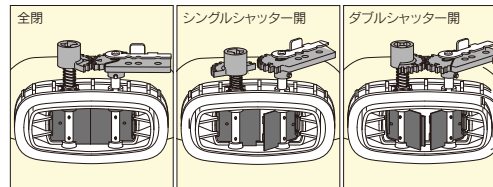

丸山独自のWシャッター構造 (PAT.)

1キロ剤から微粒剤F、肥料まで2枚のシャッターで吐出量をコントロール。優れた定量吐出性能を発揮します。