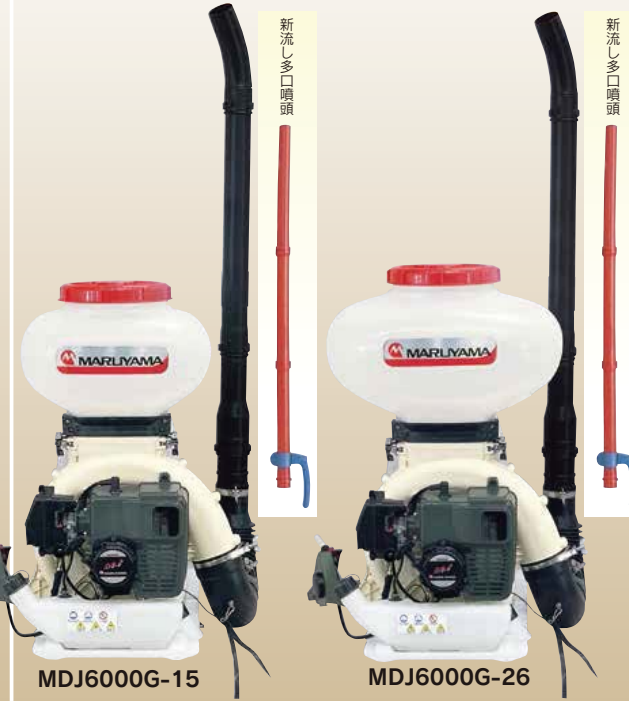

調整時はレバーを伸ばし、散布時は短くして作業します。

新流し多口噴頭 (PAT.)

適切な散布角度が分りやすく、均等散布率を向上させた新しい畦畔噴頭です。

製品名称に「G」がつく機種に標準装備。但し、MDJ8000G-30には肥料噴頭を標準装備。

●「新流し多口噴頭」散布分布性能 (1kg剤)

ワンタッチロックバンド

工具不要で簡単に取り外せるので、残剤回収やメンテナンスがラクに行えます。

吐き出しケース (PAT.)

基盤整備の行き届いた大区画圃場や散布距離を重視する農家様にお勧め！
肥料・除草剤散布・防除と幅広く活躍。

MDJ6000シリーズ

質量 12.4kg*
排気量 53cm³

※MDJ6000G-15

背負ったままでラクラク始動！
始動がラクなセル付タイプ。

MDJ6000 セル付

名称	MDJ3000-9	MDJ3000-15	MDJ4000-13	MDJ4000G-23	MDJ6000G-15	MDJ6000G-26	MDJ6000GT-26
機体寸法(長×幅×高) mm	370×430×610	370×430×660	360×430×645	360×460×710	400×560×780	400×560×800	385×560×815
本体質量 kg	7.8	8.3	8.3	8.8	12.4	12.8	14.4
薬剤タンク容量 L	9	15	13	23	15	26	26
エンジン	排気量 cm³	CER300	CER300	TJ35	TJ35	TK53	TK53
	始動方式	30.1	30.1	34.4	34.4	53	53
吐出量(最大)	燃料タンク容量 L	0.5	0.5	0.8	0.8	2	2
	粉剤 kg/min	8	8	8	8	7	7
	粒剤(肥料) kg/min	16	16	16	16	18	18
	液剤 L/min	3(オプション装着時)	3(オプション装着時)	3.5(オプション装着時)	3.5(オプション装着時)	4(オプション装着時)	4(オプション装着時)
有効* 到達距離 1kg剤	化成肥料	11m~13m(新流し多口)	11m~13m(新流し多口)	13m~15m(新流し多口)	13m~15m(新流し多口)	18m~20m(新流し多口)	18m~20m(新流し多口)
	液剤	9m~11m(新流し多口)	9m~11m(新流し多口)	11m~13m(新流し多口)	11m~13m(新流し多口)	13m~15m(新流し多口)	13m~15m(新流し多口)
オプション ホース対応 長さ(目安)	粉剤用	30mまで	30mまで	40mまで	40mまで	60mまで	60mまで
	粒剤用	20mまで	20mまで	30mまで	30mまで	50mまで	50mまで
	微粒剤F用	20mまで	20mまで	30mまで	30mまで	50mまで	50mまで
メーカー希望小売価格(税込)	¥87,480	¥90,180	¥106,812	¥113,184	¥125,928	¥128,520	¥144,720
メーカー希望小売価格(税別)	¥81,000	¥83,500	¥98,900	¥104,800	¥116,600	¥119,000	¥134,000
メーカーコード No.	352728	352729	352725	352726	352750	352751	352770