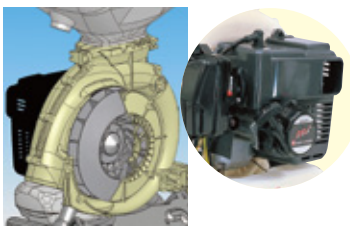

丸山動散
EcoEcoLight
Ecology - Economy - Just Light

80mホースも
ラクに浮きます!

基盤整備の行き届いた大区画圃場や散布距離を重視する農家様にお勧め!肥料・除草剤散布・防除と幅広く活躍。

MDJ8000 質量 **12.9kg***
排気量 **64.7cm³**

セカンドストラップ付S字カーブバンド (PAT.申請中)

丸山独自の大型背負い枠との組合せで、長時間の作業においても作業者の負担を軽減できるよう背負い心地を追求しました。

クラス最高64.7cc ハイパワーエンジン搭載

ハイパワーでありながら低騒音の新型エンジンを搭載。心臓部には丸山独自のターボファンを採用し、80mホースもラクに浮き、作業性が向上します。

作業の幅を広げるアクセサリ

【肥料噴頭 (PAT.) (標準装備)】

散布角度が分りやすく到達性能が向上。効率よく散布が行えます。

【エアドレン付自在管 (PAT.申請中) (標準付属)】

急激な送風による散布ホースの破損を抑えます。