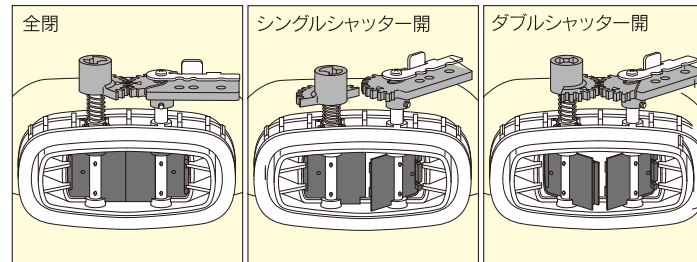

MDJ6000G-26

丸山動散
EcoEcoLight
Ecology - Economy - Just Light

**Wシャッター
全機種装備**

粉剤から肥料まで安定した吐出性能を実現

丸山独自のWシャッター構造 (PAT.)

1キ口剤から微粒剤F、肥料まで2枚のシャッターで吐出量をコントロール。優れた定量吐出性能を発揮します。

伸縮式シャッターレバー

散布量を調整するシャッターレバーは伸縮式で一層使いやすくなりました。

調整時はレバーを伸ばし、散布時は短くして作業します。

新流し多口噴頭 (PAT.)

適切な散布角度が分りやすく、均等散布率を向上させた新しい畦畔噴頭です。

製品名称に「G」がつく機種に標準装備。但し、MDJ8000G-30には肥料噴頭を標準装備。

ワンタッチロックバンド

工具不要で簡単に取り外せるので、残剤回収やメンテナンスがラクに行えます。

吐き出しケース (PAT.)

丸山独自の形状で効果的な散布を可能にします。