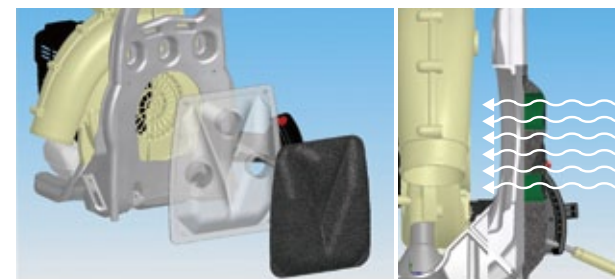

調整時はレバーを伸ばし、散布時は短くして作業します。

新流し多口噴頭 (PAT.)

適切な散布角度が分りやすく、均等散布率を向上させた新しい畦畔噴頭です。

製品名称に「G」がつく機種に標準装備。但し、MDJ8000G-30には肥料噴頭を標準装備。

ワンタッチロックバンド

工具不要で簡単に取り外せるので、残剤回収やメンテナンスがラクに行えます。

吐き出しケース (PAT.)

丸山独自の形状で効果的な散布を可能にします。

新設計 エコクール背アテ (PAT.申請中)

大型クッションとメッシュの組合せにより、快適な背負い心地を目指しました。またカンタンに脱着ができるので汚れたら外して洗えます。

除電キット (オプション)

粉剤や1kg剤で発生しやすい静電気を地上に逃げやすくする装置です。

MDJ3000/MDJ4000用ジョデンキット (131565) ¥3,240 (税込)
MDJ6000/MDJ8000用ジョデンキット (131398) ¥3,240 (税込)