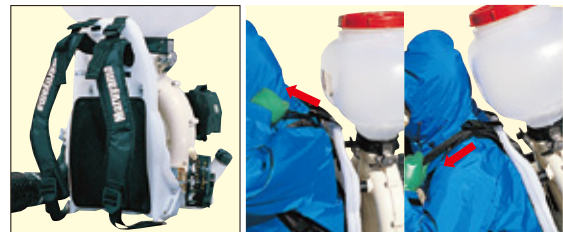

丸山動散
EcoEcoLight
Ecology - Economy - Just Light

80mホースも
ラクに浮きます!

基盤整備の行き届いた大区画圃場や散布距離を重視する農家様にお勧め!肥料・除草剤散布・防除と幅広く活躍。

MDJ8000 質量 **12.9kg***
排気量 **64.7cm³**

セカンドストラップ付S字カーブバンド (PAT.申請中)

丸山独自の大型背負い枠との組合せで、長時間の作業においても作業者の負担を軽減できるよう背負い心地を追求しました。