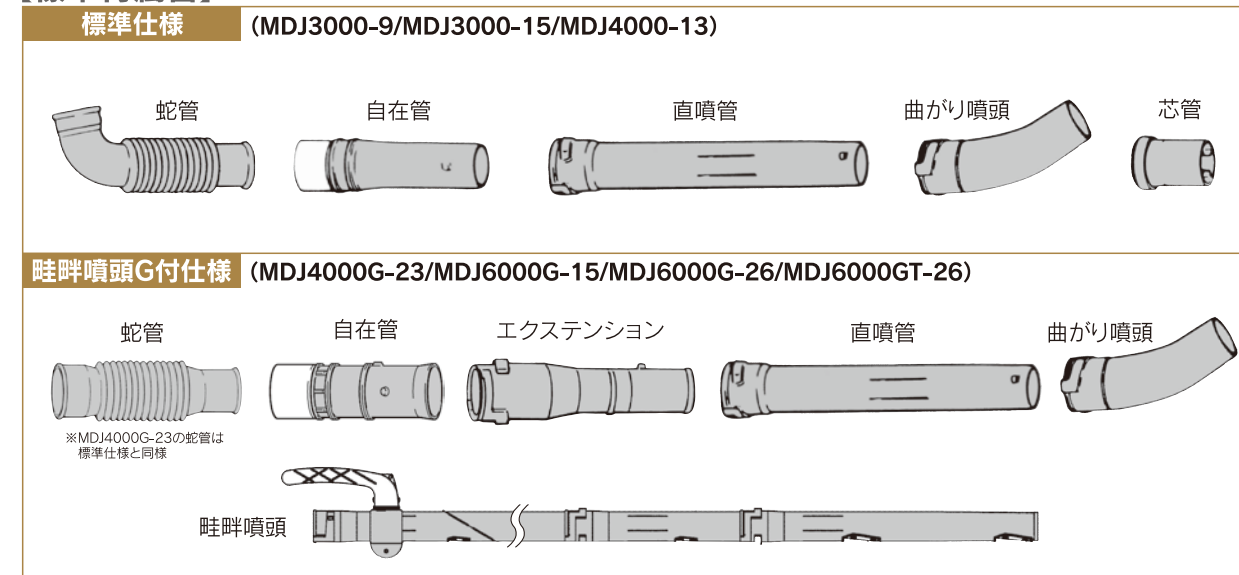

MDJ6000G-15

MDJ6000G-26

背負ったままでラクラク始動!
始動がラクなセル付タイプ。

MDJ6000 セル付

MDJ6000GT-26

名称	MDJ3000-9	MDJ3000-15	MDJ4000-13	MDJ4000G-23	MDJ6000G-15	MDJ6000G-26	MDJ6000GT-26
機体寸法(長×幅×高) mm	370×430×610	370×430×660	360×430×645	360×460×710	400×560×780	400×560×800	385×560×815
本体質量 kg	7.8	8.3	8.3	8.8	12.4	12.8	14.4
薬剤タンク容量 L	9	15	13	23	15	26	26
エンジン	CER300	CER300	TJ35	TJ35	TK53	TK53	TK53
	排気量 cm ³	30.1	30.1	34.4	34.4	53	53
	始動方式	マジかるスタート					
吐出量(最大)	燃料タンク容量 L	0.5	0.5	0.8	0.8	2	1.4
	粉剤 kg/min	8	8	8	8	7	7
	液剤 L/min	3(オプション装着時)	3(オプション装着時)	3.5(オプション装着時)	3.5(オプション装着時)	4(オプション装着時)	4(オプション装着時)
有効※到達距離	化成肥料	11m~13m(新流し多口)	11m~13m(新流し多口)	15m~17m(新流し多口)	15m~17m(新流し多口)	18m~20m(新流し多口)	18m~20m(新流し多口)
	1kg剤	9m~11m(新流し多口)	9m~11m(新流し多口)	11m~13m(新流し多口)	11m~13m(新流し多口)	13m~15m(新流し多口)	13m~15m(新流し多口)
オプション	粉剤用	30mまで	30mまで	40mまで	40mまで	60mまで	60mまで
	ホース適応長さ(目安)	20mまで	20mまで	30mまで	30mまで	50mまで	50mまで
	微粒剤F用	20mまで	20mまで	30mまで	30mまで	50mまで	50mまで
メーカー希望小売価格(税込)	¥87,480	¥90,180	¥106,812	¥113,184	¥125,928	¥128,520	¥144,720
(税別)	¥81,000	¥83,500	¥98,900	¥104,800	¥116,600	¥119,000	¥134,000
メーカーコード No.	352728	352729	352725	352726	352750	352751	352770

●製品仕様は改良のため予告なく変更することがあります。●メーカー希望小売価格は予告なく変更することがあります。●型式名称のGIは、新流し多口噴頭または肥料噴頭が標準装備です。※有効到達距離は無風状態の時の参考値です。

【標準付属管】

※取付に必要な噴管バンド、ワイヤクランプなども付属しています。※イラストは、イメージです。現品と形状が異なることがあります。

大区画圃場の肥料・除草剤散布・防除に最適!

国内排気ガス
3次規制
クリア