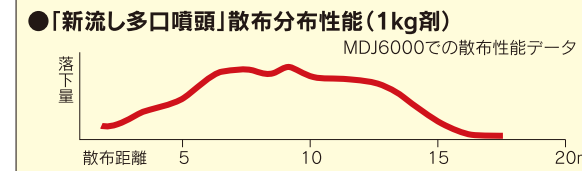

調量性能と使いやすさが大きな魅力!

丸山動散
EcoEcoLight
Ecology - Economy - Just Light

動力散布機の歴史は日本の米作りの歴史です。
粉剤・1kg除草剤・微粒剤F・肥料、
さまざまな物性、粒径の薬剤、肥料への
対応が求められてきました。
丸山の答えはWシャッター。
日本の米作りは、農地の集約に向けて
小区画から大区画圃場へ——。
これからもお客様のニーズに素早くお応えし、
より使いやすい機械づくりを目指します。

丸山動散
EcoEcoLight
Ecology - Economy - Just Light

**Wシャッター
全機種装備**

粉剤から肥料まで安定した吐出性能を実現

丸山独自のWシャッター構造 (PAT.)

1キ口剤から微粒剤F、肥料まで2枚のシャッターで吐出量をコントロール。優れた定量吐出性能を発揮します。

伸縮式シャッターレバー

散布量を調整するシャッターレバーは伸縮式で一層使いやすくなりました。

調整時はレバーを伸ばし、散布時は短くして作業します。

新流し多口噴頭 (PAT.)

適切な散布角度が分りやすく、均等散布率を向上させた新しい畦畔噴頭です。

製品名称に「G」がつく機種に標準装備。但し、MDJ8000G-30には肥料噴頭を標準装備。

ワンタッチロックバンド

工具不要で簡単に取り外せるので、残剤回収やメンテナンスがラクに行えます。

吐き出しケース (PAT.)

丸山独自の形状で効果的な散布を可能にします。

新設計 エコクール背アテ (PAT.申請中)

大型クッションとメッシュの組合せにより、快適な背負い心地を目指しました。またカンタンに脱着ができるので汚れたら外して洗えます。

除電キット (オプション)

粉剤や1kg剤で発生しやすい静電気を地上に逃げやすくする装置です。

MDJ3000/MDJ4000用ジョデンキット (131565) ¥3,240 (税込)
MDJ6000/MDJ8000用ジョデンキット (131398) ¥3,240 (税込)

ecoエンジン搭載機種をラインナップ

グリーン＆クリーンエンジン搭載

基準が厳しい国内排出ガス自主3次規制をクリア。環境に配慮したエンジンを搭載しています。また、燃費性能が大幅に向上し、ランニングコストを削減します。

ラクラク始動

好評のマジかるスタート付きで、リコイルロープの引き力は当社従来機の1/3。エンジン始動がラクにできます。