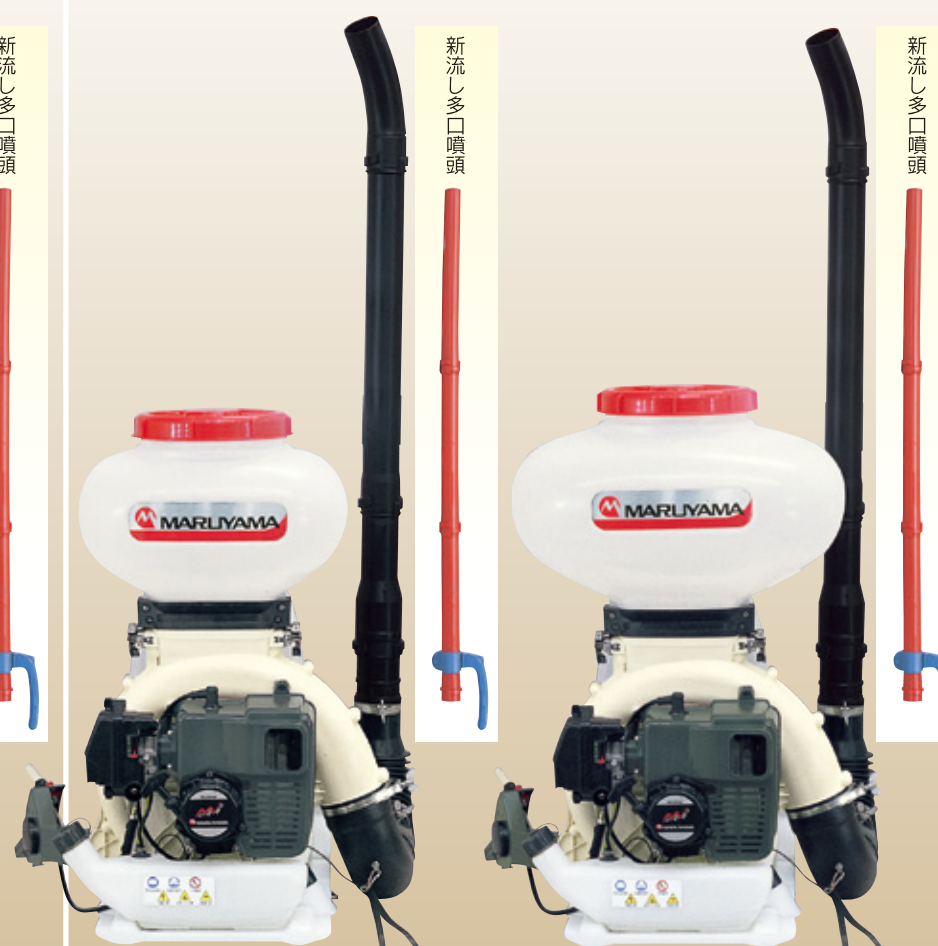

質量 **8.3kg***
排気量 **34.4cm³**

※MDJ4000-13

MDJ4000-13

MDJ4000G-23

基盤整備の行き届いた大区画圃場や散布距離を重視する農家様にお勧め!
肥料・除草剤散布・防除と幅広く活躍。

MDJ6000シリーズ

質量 **12.4kg***
排気量 **53cm³**

※MDJ6000G-15