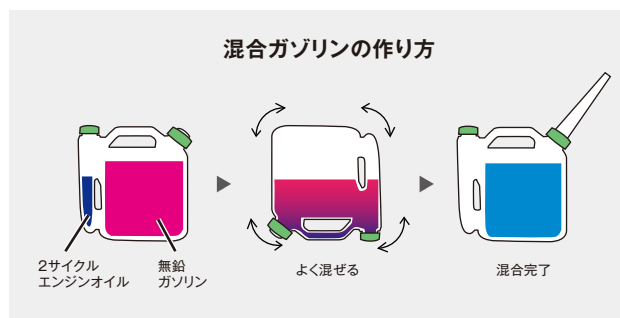

混合計量タンク

2サイクルエンジンオイルとガソリンの混合が
簡単に行える計量タンクです。

■2L計量タンク メーカーコード:463128
メーカー希望小売価格(税込10%):¥2,420

■5L計量タンク メーカーコード:629783
メーカー希望小売価格(税込10%):¥2,750