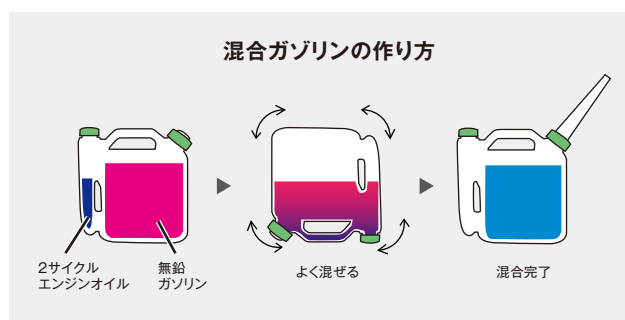

混合計量タンク

2サイクルエンジンオイルとガソリンの混合が
簡単に行える計量タンクです。

■2L計量タンク メーカーコード:463128
メーカー希望小売価格(税込10%):¥2,420

■5L計量タンク メーカーコード:629783
メーカー希望小売価格(税込10%):¥2,750