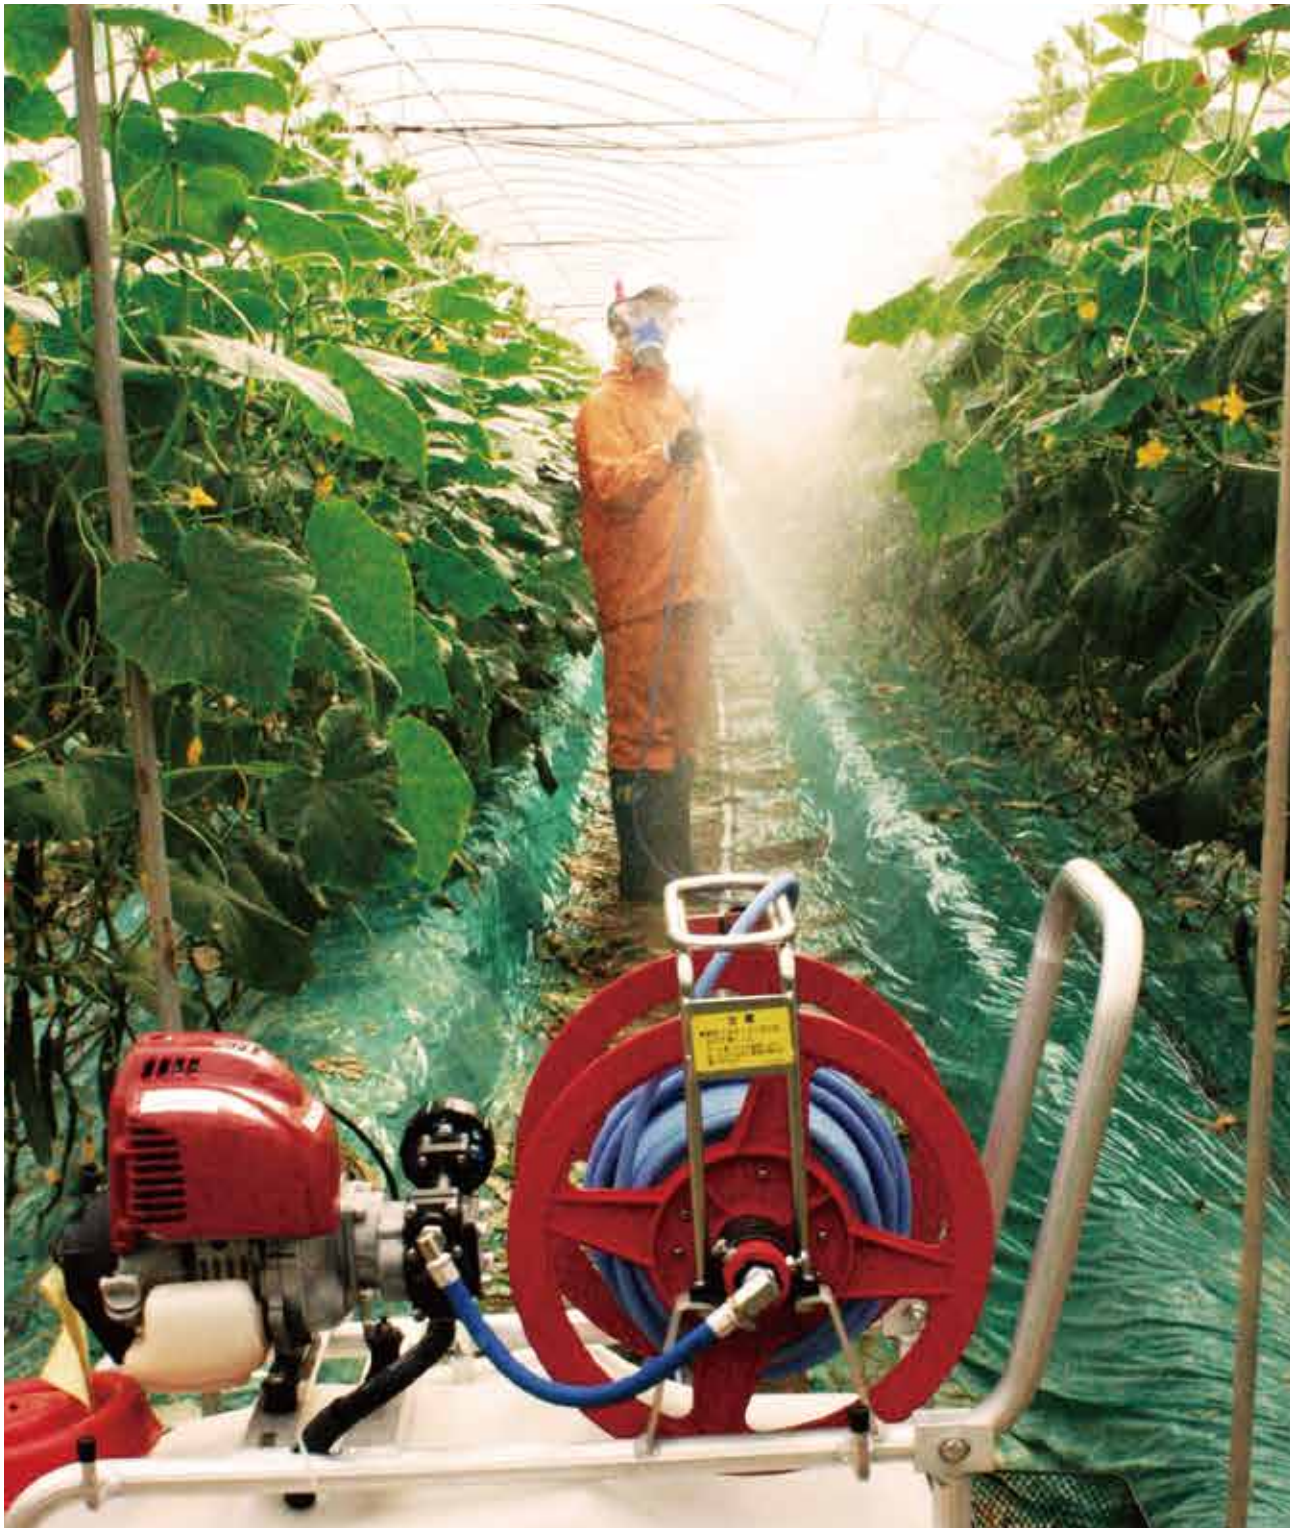

# 使いやすくバラエティ豊富な丸山の噴霧機。

手持ちタイプから手押しキャリータイプまで、いろいろ選べるエンジン搭載シリーズ。

## エンジンタイプ

- 移動がラクなカートタイプです。
- 環境対応、4サイクルエンジン搭載!!
- ダブルユニフローポンプなので水和剤に強くパワフルな防除作業が可能です。

バランス設計なので軽トラックへの  
乗せ降ろしや旋回もラクにできます。

**MSE-51H**  
**MSE-51H(100M)**

- 4サイクルエンジン
- 圧力3MPa  
6段切替
- タンク  
50L
- 噴霧ホース  
φ6×50(100)m
- スーパージェット  
ミニ(M型)噴口